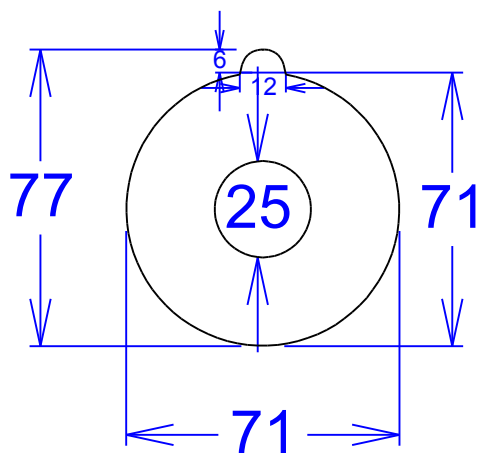

# HONG THAI DRAWING

SIZE	WxL
Net Size (1)กระดาษรองซ้อน	71 x 77 mm.
Net Size (20)	355 x 284 mm.
Printing Paper size	14.76x 12.01 in 375 x 305 mm.
Paper Corrugator size	-

สงวนลิขสิทธิ์ตามกฎหมาย.

ขนาด (LxWxH) 77 x 71

TOLERANCE  
+1 mm.,-1 mm.

Customer Approved

ชื่อลูกค้า Hong Thai Food Packaging

วัสดุดิบ CSP1S/280G.+PE18

Designer  
**Jirasak**

Department .....

ชื่องาน แผ่นปิดหน้าฝากระดาษ รองซ้อน

รหัสไฟล์งาน -

Date .....

วันที่ 21/11/2025

Rev# -

ลอน/เกรน :

แสดงด้านพิมพ์