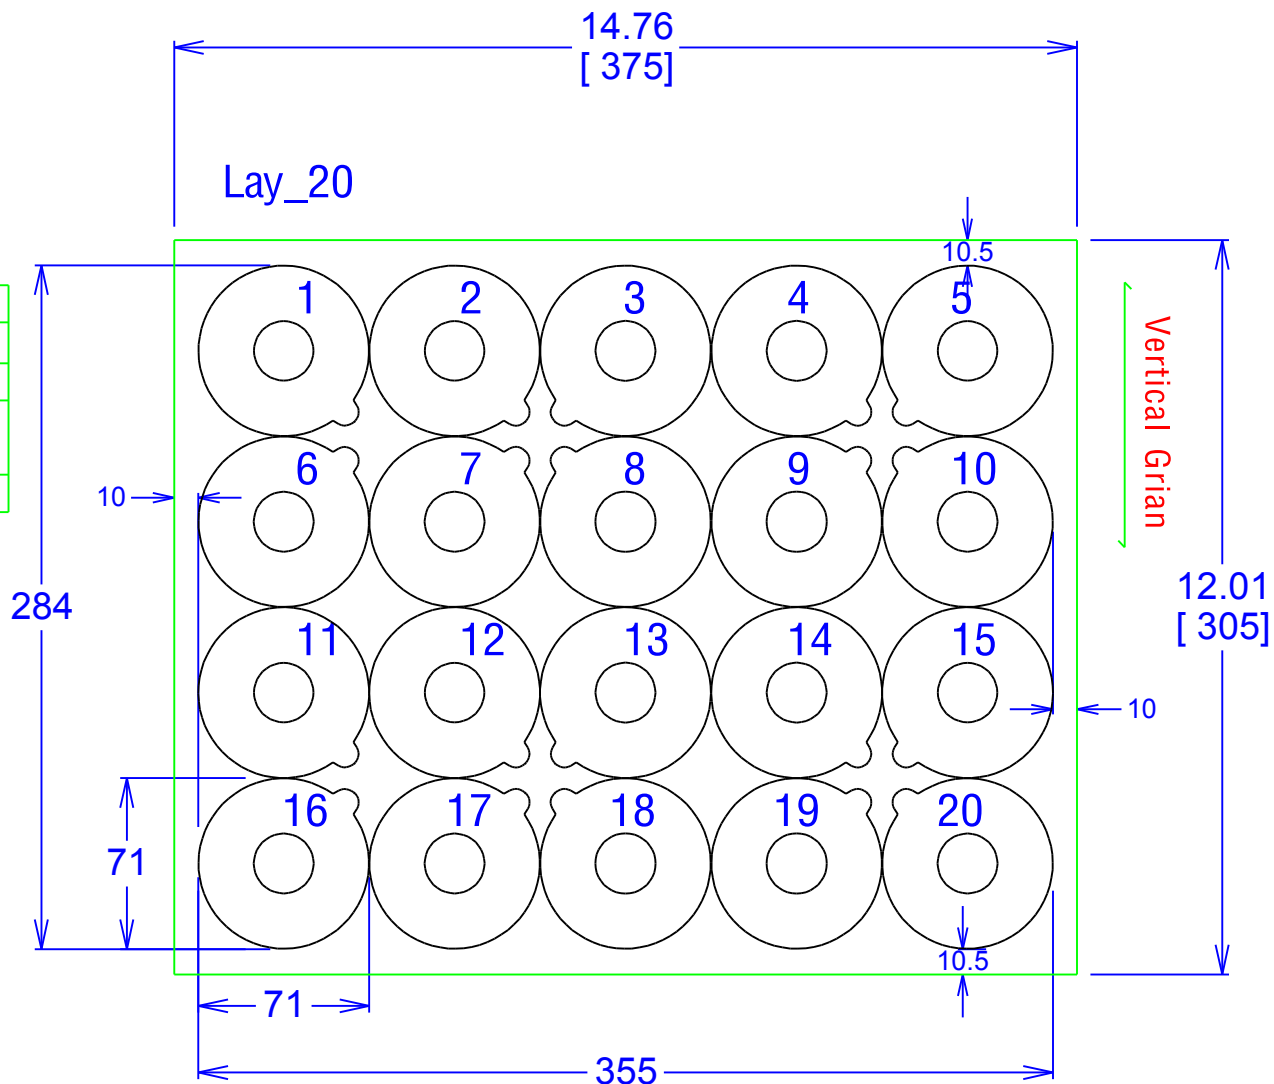

# HONG THAI DRAWING

SIZE	WxL
Net Size (1)กระดาษรองซ้อน	71 x 77 mm.
Net Size (20)	355 x 284 mm.
Printing Paper size	14.76x 12.01 in 375 x 305 mm.
Paper Corrugator size	-

สงวนลิขสิทธิ์ตามกฎหมาย.

ขนาด (LxWxH) 77 x 71

TOLERANCE  
+1 mm.,-1 mm.

Customer Approved

ชื่อลูกค้า Hong Thai Food Packaging

วัสดุดิบ CSP1S/280G.+PE18

Designer  
**Jirasak**

Department .....

ชื่องาน แผ่นปิดหน้าฝากระดาษ รองซ้อน

รหัสไฟล์งาน -

Date .....

วันที่ 21/11/2025

Rev# -

ลอน/เกรน :

แสดงด้านพิมพ์