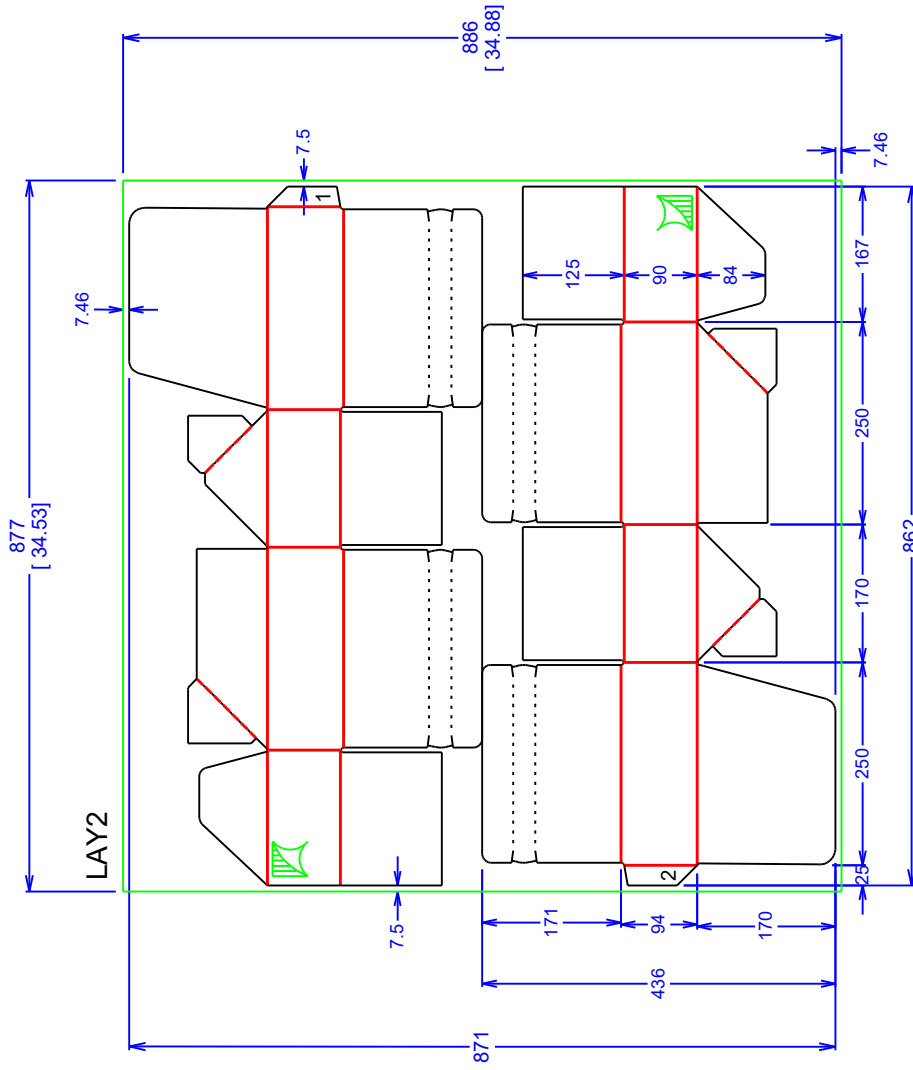

HONG THAI DRAWING

SIZE	WxL
Net Size (1)	436x862 mm.
Net Size (2)	871x862 mm.
Printing Paper size	34.88 x 34.53 in
Paper Corrugator size	886 x 877 mm
	-

B-F KT125/CA125/CA105

สงวนลิขสิทธิ์ตามกฎหมาย.

 HONG THAI หงส์ไทย SINCE 1988		ขนาด (LxWxH)	250 x 170 x 90	TOLERANCE -3 mm., +3 mm.	Customer Approved
		วัสดุพิมพ์	B-KT125/CA125/CA105		Designer
ชื่อลูกค้า	HONGTHAI ONLINE				
ชื่องาน	กล่องงาน NO B เต้าท์	วันที่	12/3/2026	Rev#	00
		รหัสเฟสไลน์	0-962-10470-00	Date
		เลขหมาย/กราฟ :	↑	แสดงตำแหน่งพิมพ์	