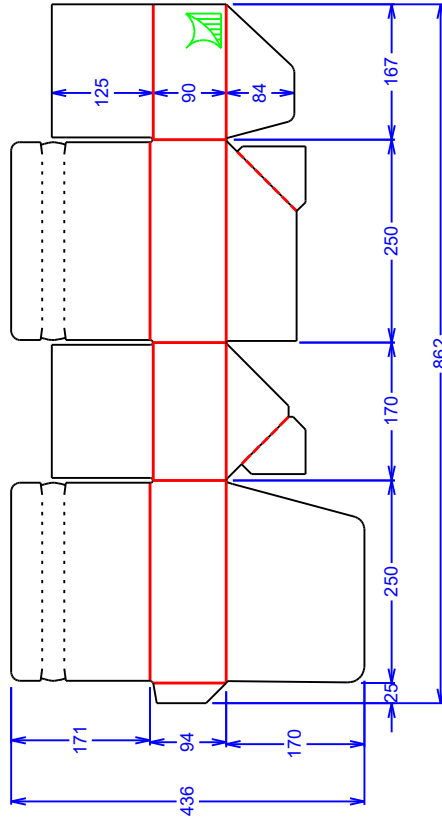

HONG THAI DRAWING

SIZE	WxL
Net Size (1)	436x862 mm.
Net Size (2)	871x862 mm.
Printing Paper size	34.88 x 34.53 in
Paper Corrugator size	886 x 877 mm
	-

B-F KT125/CA125/CA105

สงวนลิขสิทธิ์ตามกฎหมาย.

 HONG THAI หงส์ไทย SINCE 1988		ขนาด (LxWxH)	250 x 170 x 90	TOLERANCE -3 mm., +3 mm.	Customer Approved
		วัสดุพิมพ์	B-KT125/CA125/CA105		Designer
ชื่อลูกค้า	HONGTHAI ONLINE				
ชื่องาน	กล่องงาน NO B เต้าท์	วันที่	12/3/2026	Rev#	00
		รหัสเฟสไลน์	0-962-10470-00	Date
		เลขหมาย/กราฟ :	↑	แสดงตำแหน่งพิมพ์	