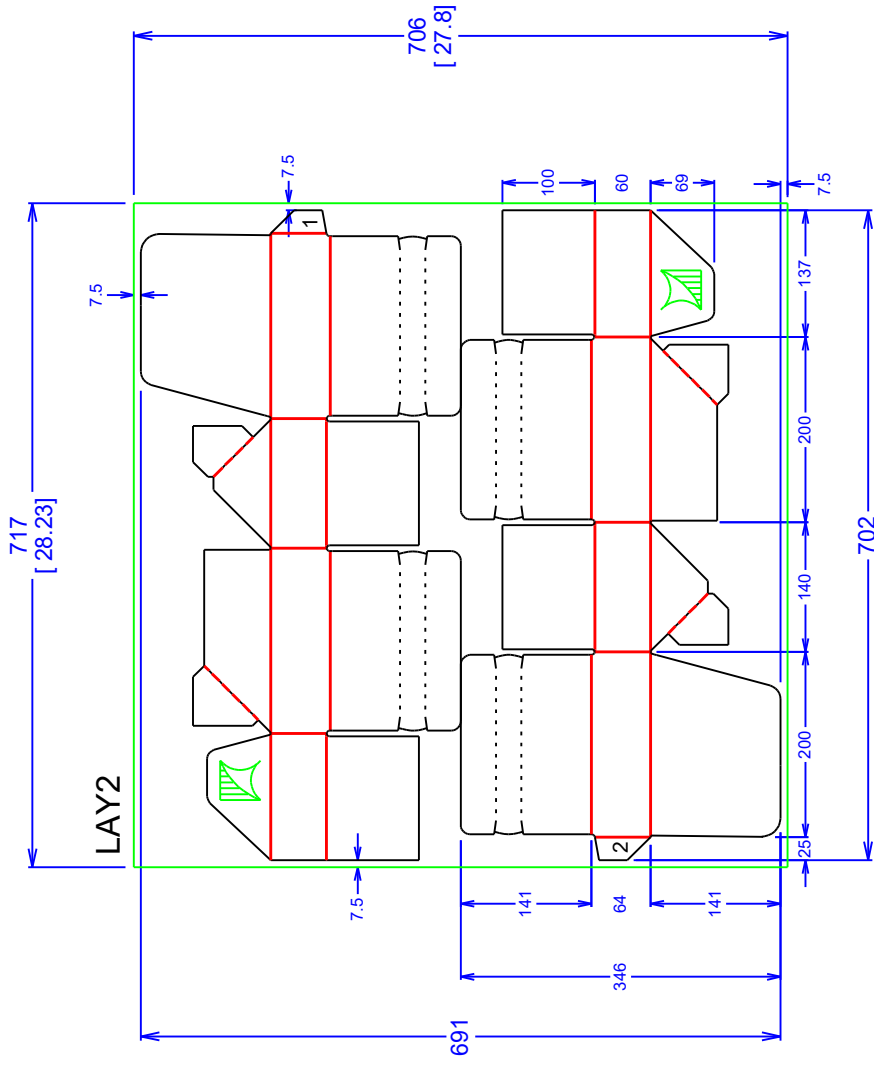

HONG THAI DRAWING

SIZE	WxL
Net Size (1)	346x702 mm.
Net Size (2)	691x702 mm.
Printing Paper size	27.8 x 28.23 in
Paper Corrugator size	706 x 717 mm
	-

B-F KT125/CA125/CA105

สงวนลิขสิทธิ์ตามกฎหมาย.

 HONG THAI หงส์ไทย SINCE 1988		ขนาด (LxWxH)	200 x 140 x 60	TOLERANCE -3 mm., +3 mm.	Customer Approved
		วัสดุพิมพ์	B-KT125/CA125/CA105		
ชื่อลูกค้า	HONGTHAI ONLINE				
ชื่องาน	กล่องงาน No A ใต้คัท	วันที่	12/3/2026	Rev#	00
		รหัสไฟล์งาน	0-962-10469-00	Department
		วันที่	12/3/2026	Date
		ออกแบบ/กราฟิก :	↑	แสดงตำแหน่งพิมพ์	