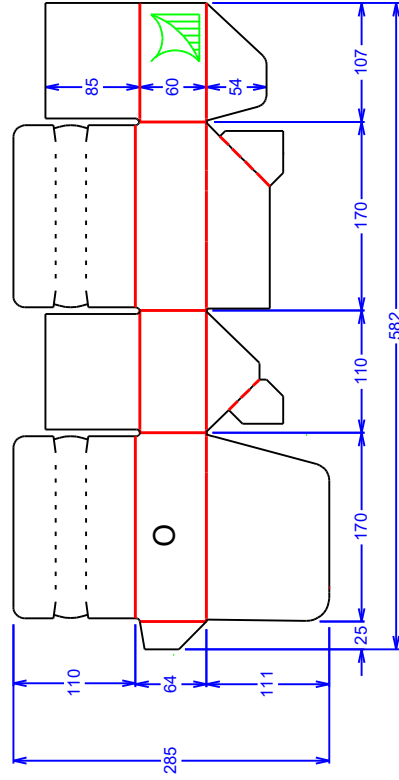

# HONG THAI DRAWING

SIZE	WxL
Net Size (1)	285x582 mm.
Net Size (2)	569x582 mm.
Printing Paper size	23 x 23.5 in
Paper Corrugator size	584x 597 mm
	-

B-F  
KT125/CA125/CA105

HONG THAI | หงส์ไทย  
SINCE 1988

HONGTHAI ONLINE

ชื่อลูกค้า

ชื่องาน

กล่องงาน NO O ได้คัท

ขนาด (LxWxH) 170 x 110 x 60

วัสดุพิมพ์ B-KT125/CA125/CA105

รหัสไฟล์งาน 0-962-10468-00

วันที่ 12/3/2026

Rev# 00

สงวนลิขสิทธิ์ตามกฎหมาย.

TOLERANCE

-3 mm., +3 mm.

Designer

Jidapa

Customer Approved

Department .....

Date .....

เดือน/ปีกรรณ :

แสดงตำแหน่งพิมพ์