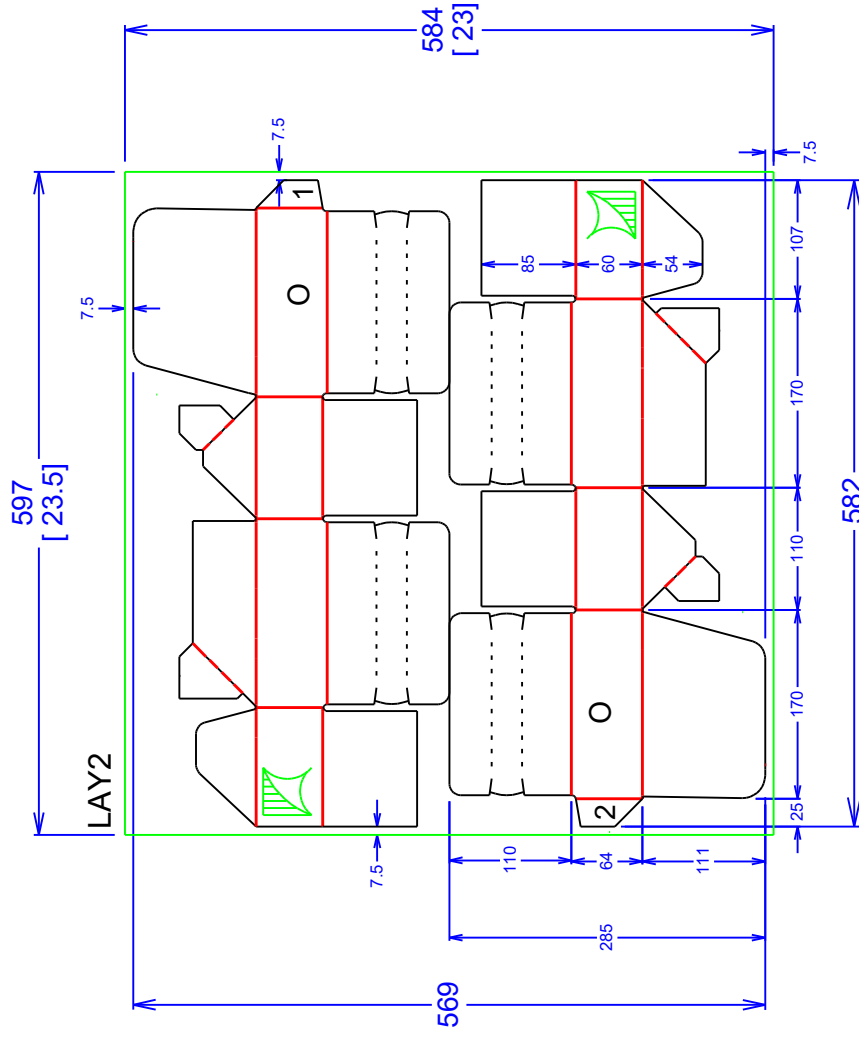

# HONG THAI DRAWING

SIZE	WxL
Net Size (1)	285x582 mm.
Net Size (2)	569x582 mm.
Printing Paper size	23 x 23.5 in
Paper Corrugator size	584x 597 mm
	-

B-F  
KT125/CA125/CA105

HONG THAI | หงส์ไทย  
SINCE 1988

HONGTHAI ONLINE

ชื่อลูกค้า

ชื่องาน

กล่องงาน NO O ได้คัท

ขนาด (LxWxH) 170 x 110 x 60

วัสดุพิมพ์ B-KT125/CA125/CA105

รหัสไฟล์งาน 0-962-10468-00

วันที่ 12/3/2026

Rev# 00

สงวนลิขสิทธิ์ตามกฎหมาย.

TOLERANCE

-3 mm., +3 mm.

Designer

Jidapa

Customer Approved

Department .....

Date .....

เดือน/ปีกรรณ :

แสดงตำแหน่งพิมพ์