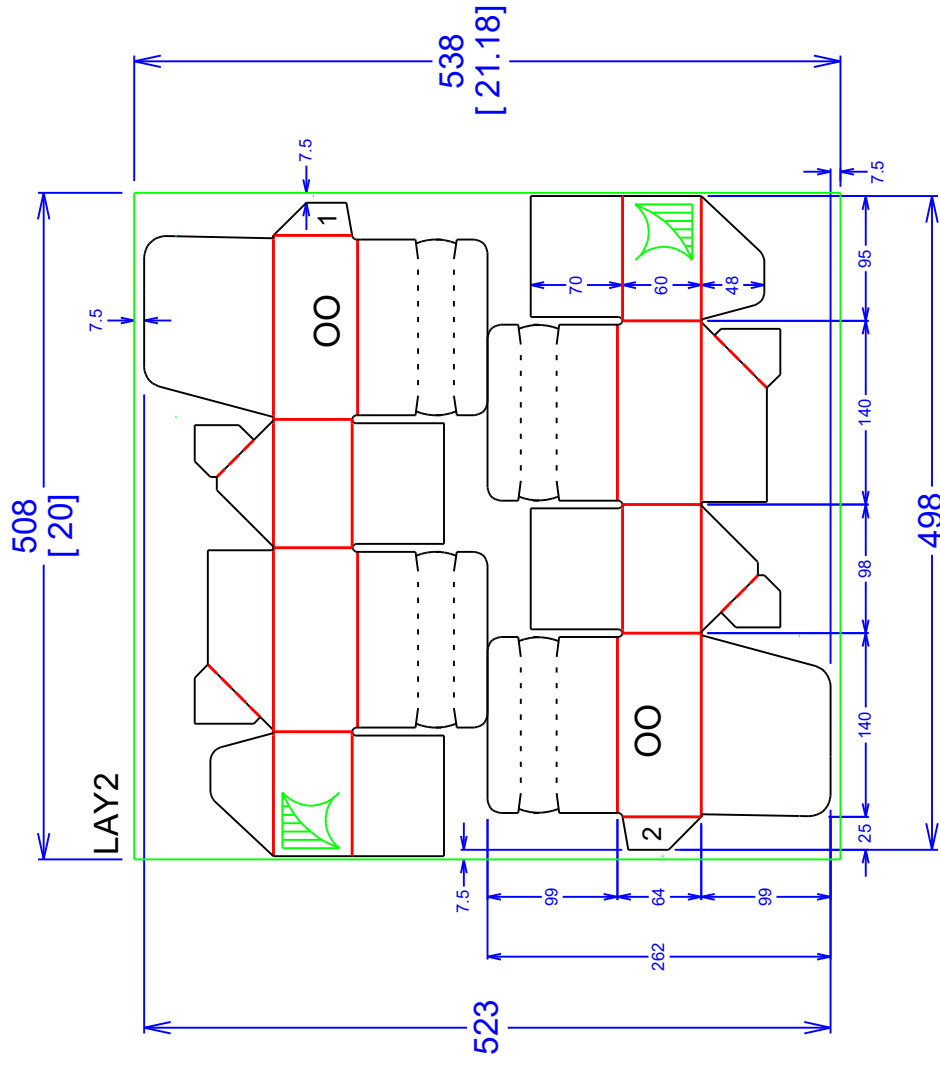

HONG THAI DRAWING

SIZE	WxL
Net Size (1)	262x498 mm.
Net Size (2)	523x498 mm.
Printing Paper size	21.18 x 20 in
Paper Corrugator size	538 x 508 mm
	-

B-F KT125/CA125/CA105

HONG THAI | หงส์ไทย
SINCE 1988

ชื่อลูกค้า

HONGTHAI ONLINE

ชื่องาน

กล่องงาน NO 00 ได้คัท

ขนาด (LxWxH)

140 x 98 x 60

วัสดุพิมพ์ B-KT125/CA125/CA105

รหัสไฟล์งาน 0-962-10467-00

วันที่

12/3/2026

Rev#

00

TOLERANCE

-3 mm., +3 mm.

Designer

Jidapa

Department