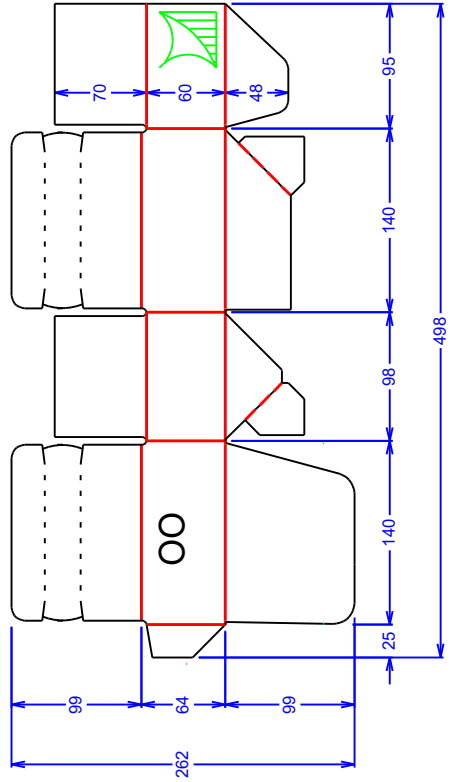

HONG THAI DRAWING

SIZE	WxL
Net Size (1)	262x498 mm.
Net Size (2)	523x498 mm.
Printing Paper size	21.18 x 20 in
Paper Corrugator size	538 x 508 mm
	-

B-F KT125/CA125/CA105

HONG THAI | หงส์ไทย
SINCE 1988

ชื่อลูกค้า

HONGTHAI ONLINE

ชื่องาน

กล่องงาน NO 00 ได้คัท

ขนาด (LxWxH)

140 x 98 x 60

วัสดุพิมพ์ B-KT125/CA125/CA105

รหัสไฟล์งาน 0-962-10467-00

วันที่

12/3/2026

Rev#

00

TOLERANCE

-3 mm., +3 mm.

Designer

Jidapa

Department