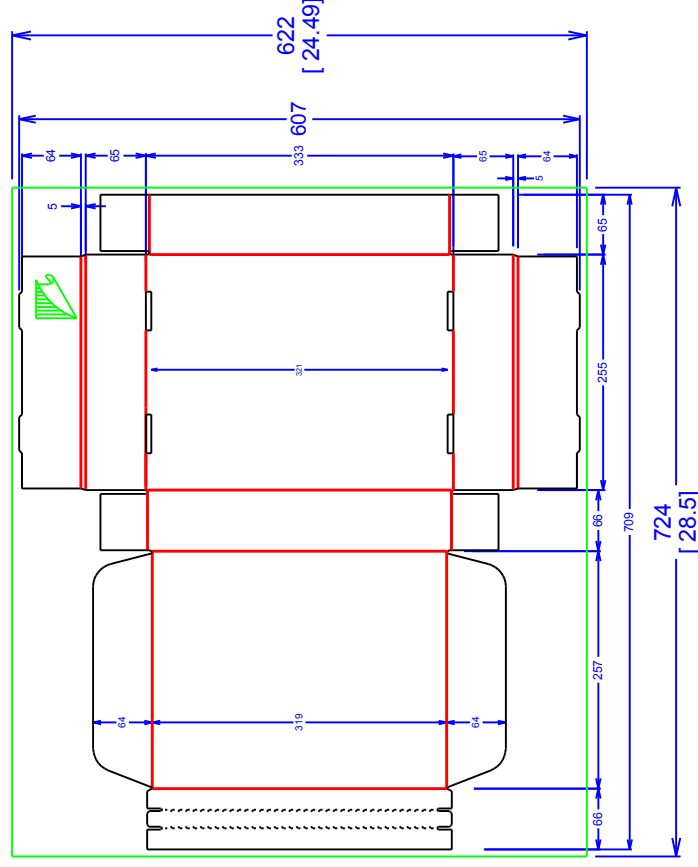

# HONG THAI DRAWING

SIZE	WxL
Net Size (1)	607x724mm.
Net Size (2)	-
Printing Paper size	24.49 x 28.5 in 622 x 724 mm
Paper Corrugator size	-

E/F

KS140/CA105/KS140

สงวนลิขสิทธิ์ตามกฎหมาย.

 <b>HONG THAI</b>   หงส์ไทย SINCE 1988 Hongthai Online กล่องได้คัทชูข้าง NO.S	ขนาด (LxWxH) 333 x 255 x 65	TOLERANCE <b>+3 mm., -3 mm.</b>	Customer Approved
	วัสดุพิมพ์ E-KS140/CA105/KS140	Designer <b>Jirasak</b>	Department .....
วันที่ 21/03/2026	รหัสพนักงาน 0-961-2548-01	Date .....	Date .....
ชื่อลูกค้า	วันที่ 21/03/2026	Rev# 01	ไลน์/กราฟ :
ชื่องาน	วันที่ 21/03/2026	Rev# 01	แสดงตำแหน่งพิมพ์