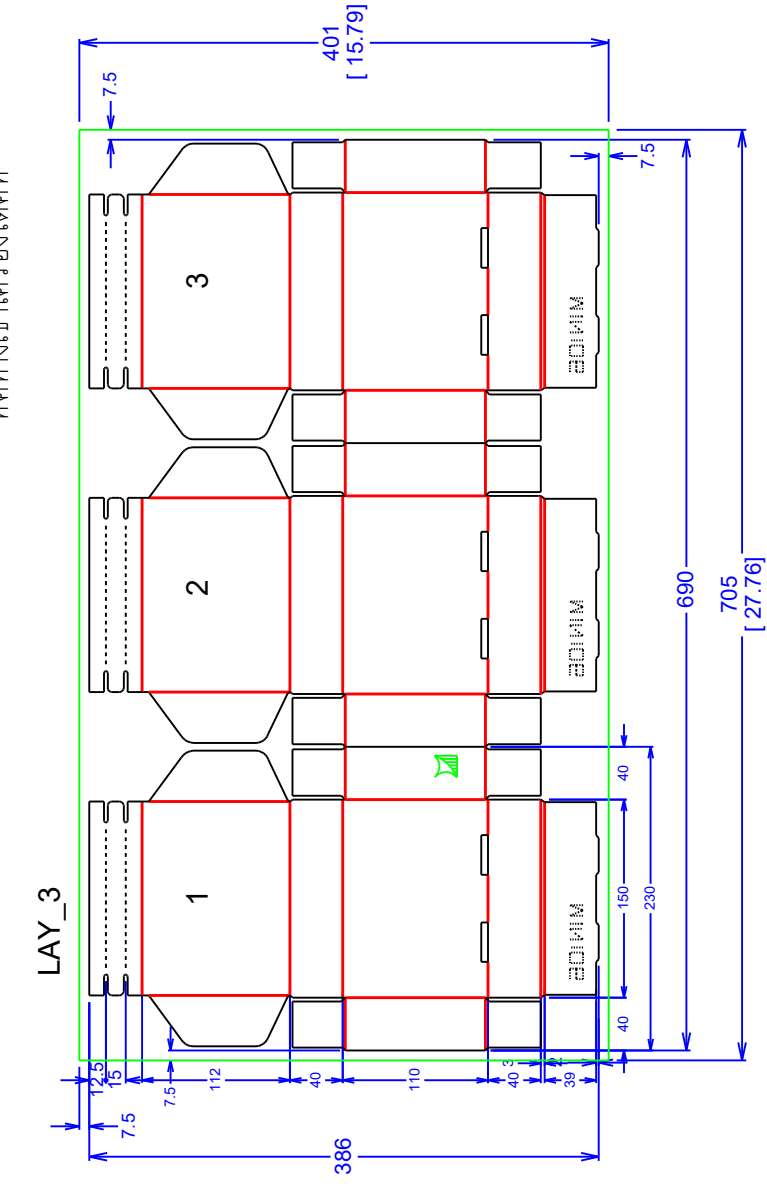

# HONG THAI DRAWING

SIZE	WxL
Net Size (1)	386x230 mm.
Net Size (3)	386x690 mm.
Printing Paper size	15.79x 27.76 in 401x705mm
Paper Corrugator size	-

ทิศทางเข้าเครื่องตัด

**HONG THAI** | หงส์ไทย  
SINCE 1988

Hongthai online

ชื่อลูกค้า

MINI 06

ชื่องาน

ขนาด (LxWxH) 150 x 110 x 40

วัสดุพิมพ์ E-KT125/CA105/CA105

รหัสแฟลงาน 0-961-2393-01

วันที่ 28/4/2026

Rev# 01

TOLERANCE  
-3 mm., +3 mm.

Designer  
Jidapa

ออกแบบ/กราฟิก :

สงวนลิขสิทธิ์ตามกฎหมาย.

Customer Approved

Department .....

Date .....

แสดงตำแหน่งพิมพ์