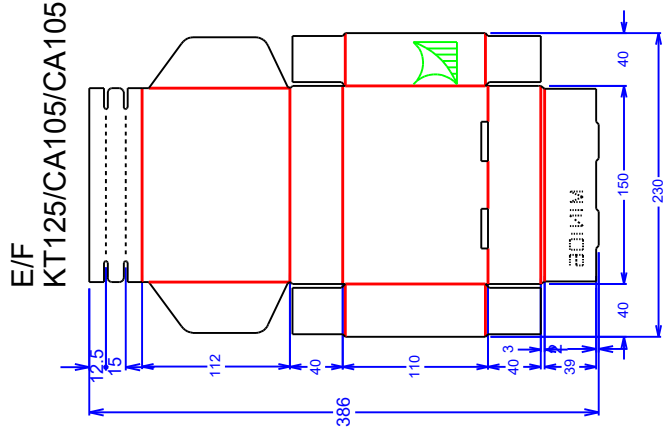

# HONG THAI DRAWING

SIZE	WxL
Net Size (1)	386x230 mm.
Net Size (3)	386x690 mm.
Printing Paper size	15.79x 27.76 in 401x705mm
Paper Corrugator size	-

ทิศทางเข้าเครื่องตัด

**HONG THAI** | หงส์ไทย  
SINCE 1988

Hongthai online

ชื่อลูกค้า

MINI 06

ชื่องาน

ขนาด (LxWxH) 150 x 110 x 40

วัสดุพิมพ์ E-KT125/CA105/CA105

รหัสแฟลงาน 0-961-2393-01

วันที่ 28/4/2026

Rev# 01

TOLERANCE  
-3 mm., +3 mm.

Designer  
Jidapa

ออกแบบ/กราฟิก :

สงวนลิขสิทธิ์ตามกฎหมาย.

Customer Approved

Department .....

Date .....

แสดงตำแหน่งพิมพ์