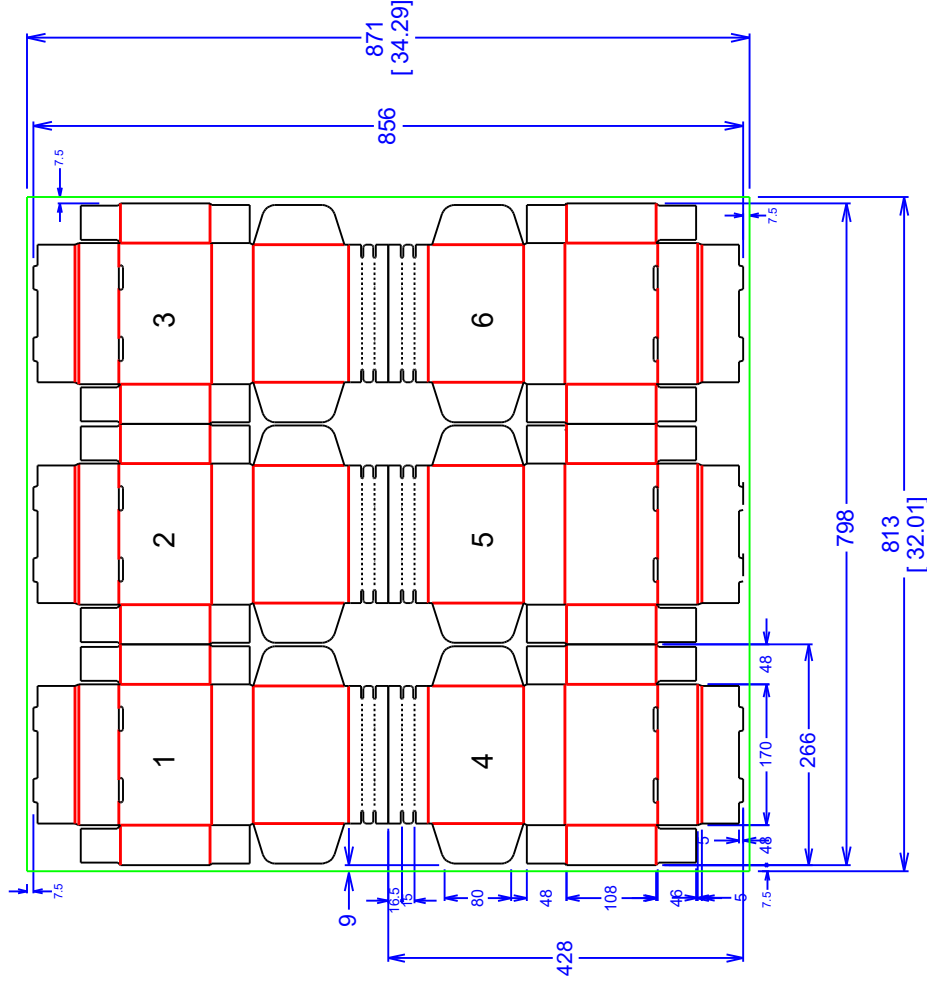

HONG THAI DRAWING

SIZE	WXL
Net Size (1)	428x266 mm.
Net Size (6)	856x798 mm.
Printing Paper size	34.29x 32.01 in
Paper Corrugator size	871 x 813mm
	-

E/F
KT125/CA105/KT125

Lay_6
ทิศทางเข้าเครื่องได้คัท

Hongthai online

ชื่อลูกค้า

ชื่องาน

MINI5

ขนาด (LxWxH) 170 x 108 x 48

วัสดุพิมพ์ E-KT125/CA105/KT125

รหัสพลังงาน 0-961-2392-02

วันที่ 28/4/2026

Rev# 02

TOLERANCE
-3 mm., +3 mm.

Designer
Jidapa

لون/كران :

สงวนลิขสิทธิ์ตามกฎหมาย.

Customer Approved

Department

Date

แสดงตำแหน่งพิมพ์