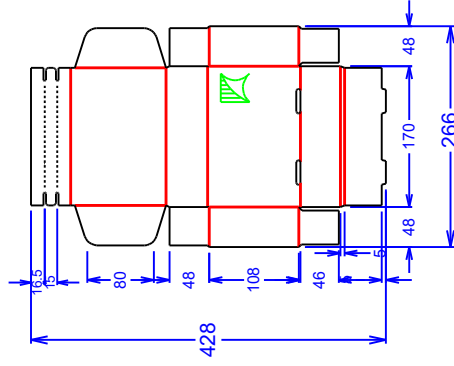

HONG THAI DRAWING

SIZE	WXL
Net Size (1)	428x266 mm.
Net Size (6)	856x798 mm.
Printing Paper size	34.29x 32.01 in
Paper Corrugator size	871 x 813mm
	-

E/F
KT125/CA105/KT125

Lay_6
ทิศทางเข้าเครื่องได้คัท

Hongthai online

ชื่อลูกค้า

ชื่องาน

MINI5

ขนาด (LxWxH) 170 x 108 x 48

วัสดุพิมพ์ E-KT125/CA105/KT125

รหัสพลังงาน 0-961-2392-02

วันที่ 28/4/2026

Rev# 02

TOLERANCE
-3 mm., +3 mm.

Designer
Jidapa

لون/كران :

สงวนลิขสิทธิ์ตามกฎหมาย.

Customer Approved

Department

Date

แสดงตำแหน่งพิมพ์