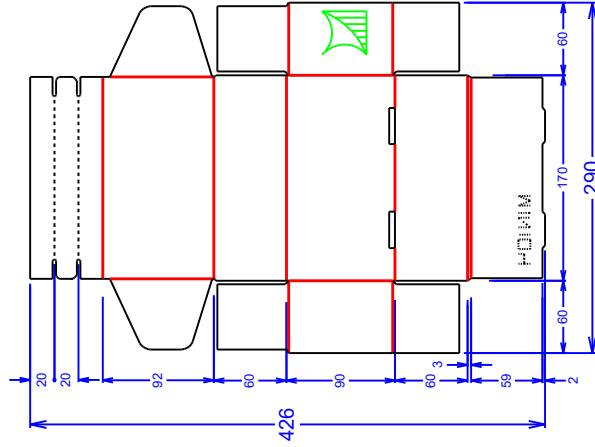

# HONG THAI DRAWING

SIZE	WxL
Net Size (1)	426x290 mm.
Net Size (2)	426x580 mm.
Printing Paper size	17.36x 23.43 in 441 x 595mm
Paper Corrugator size	-

ทิศทางเข้าเครื่องได้ทั้ง

E/F  
KT125/CA105/CA105

LAY\_2

**HONG THAI** | หงส์ไทย  
SINCE 1988

Hongthai online

ชื่อลูกค้า

MINI 04

ชื่องาน

ขนาด (LxWxH) 170 x 90 x 60

วัสดุพิมพ์ E-KT125/CA105/CA105

รหัสพลังงาน 0-961-2391-00

แสดงตำแหน่งพิมพ์