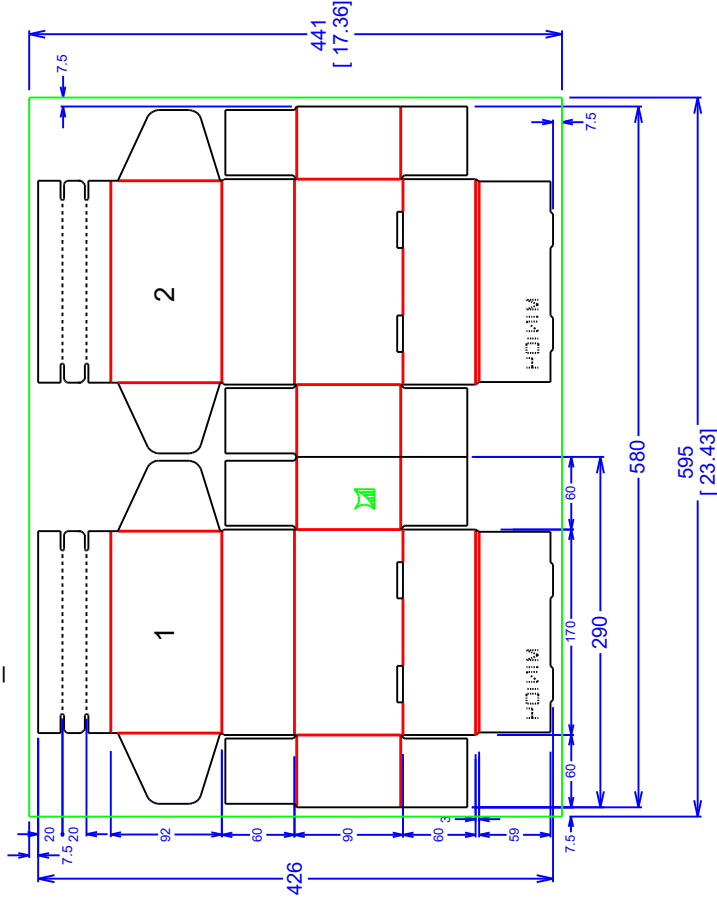

# HONG THAI DRAWING

SIZE	WxL
Net Size (1)	426x290 mm.
Net Size (2)	426x580 mm.
Printing Paper size	17.36x 23.43 in 441 x 595mm
Paper Corrugator size	-

ทิศทางเข้าเครื่องได้ทั้ง

E/F  
KT125/CA105/CA105

LAY\_2

**HONG THAI** | หงส์ไทย  
SINCE 1988

Hongthai online

ชื่อลูกค้า

MINI 04

ชื่องาน

ขนาด (LxWxH) 170 x 90 x 60

วัสดุพิมพ์ E-KT125/CA105/CA105

รหัสพลังงาน 0-961-2391-00

วันที่ 28/4/2026

Rev# 01

TOLERANCE  
-3 mm., +3 mm.

Designer  
Jidapa

สงวนลิขสิทธิ์ตามกฎหมาย.

Customer Approved

Department .....

Date .....

แสดงตำแหน่งพิมพ์