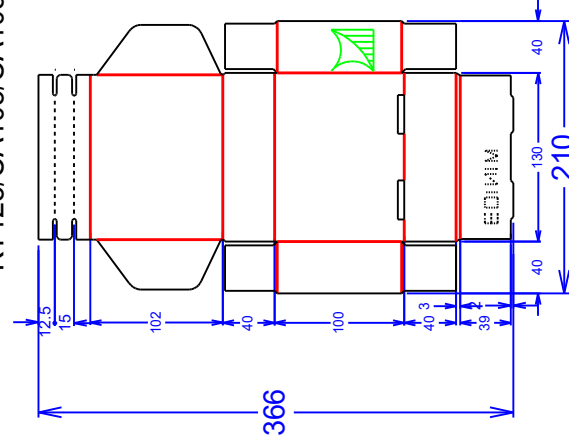

HONG THAI DRAWING

SIZE	WxL
Net Size (1)	366x210 mm.
Net Size (3)	366x630 mm.
Printing Paper size	15x 25.39 in 381 x 645mm
Paper Corrugator size	-

E/F
KT125/CA105/CA105

LAY_3

HONG THAI | หงส์ไทย
SINCE 1988

Hongthai online

ชื่อลูกค้า

MINI 03

ชื่องาน

ขนาด (LxWxH) 130 x 100 x 40

วัสดุพิมพ์ E-KT125/CA105/CA105

รหัสไฟล์งาน 0-961-2390-01

วันที่ 28/4/2026

Rev# 01

TOLERANCE

-3 mm., +3 mm.

Designer

Jidapa

ออกแบบ/กราฟิก :

แสดงตำแหน่งพิมพ์

Customer Approved