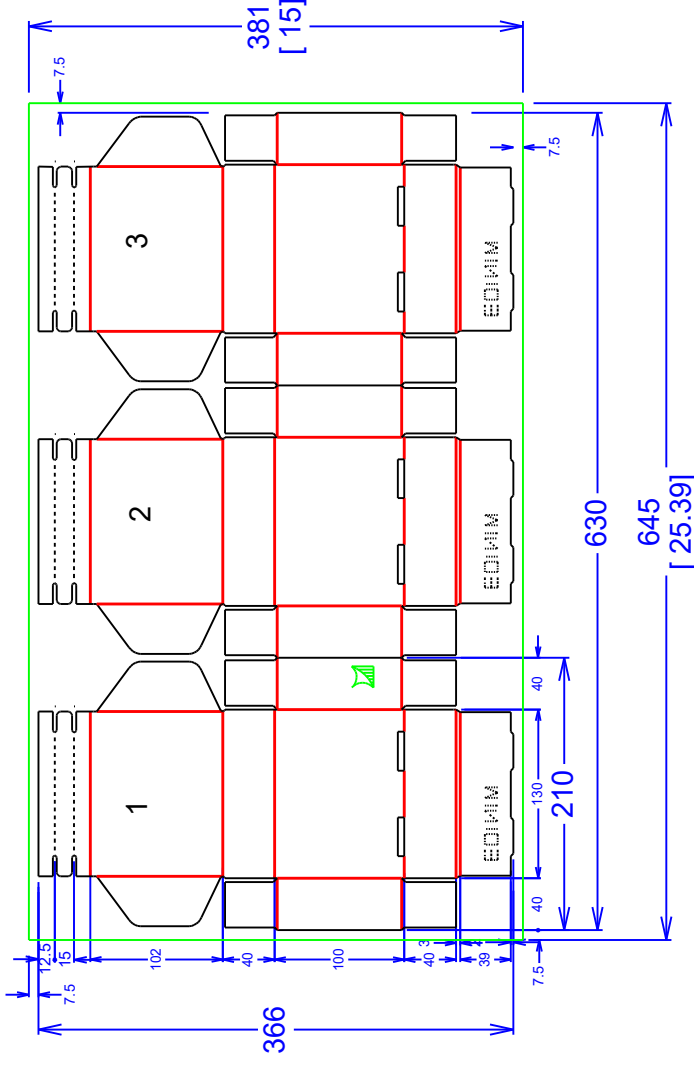

HONG THAI DRAWING

SIZE	WxL
Net Size (1)	366x210 mm.
Net Size (3)	366x630 mm.
Printing Paper size	15x 25.39 in 381 x 645mm
Paper Corrugator size	-

E/F
KT125/CA105/CA105

LAY_3

HONG THAI | หงส์ไทย
SINCE 1988

Hongthai online

ชื่อลูกค้า

MINI 03

ชื่องาน

ขนาด (LxWxH) 130 x 100 x 40

วัสดุพิมพ์ E-KT125/CA105/CA105

รหัสไฟล์งาน 0-961-2390-01

วันที่ 28/4/2026

Rev# 01

TOLERANCE

-3 mm., +3 mm.

Designer

Jidapa

ออกแบบ/กราฟิก :

แสดงตำแหน่งพิมพ์

Customer Approved