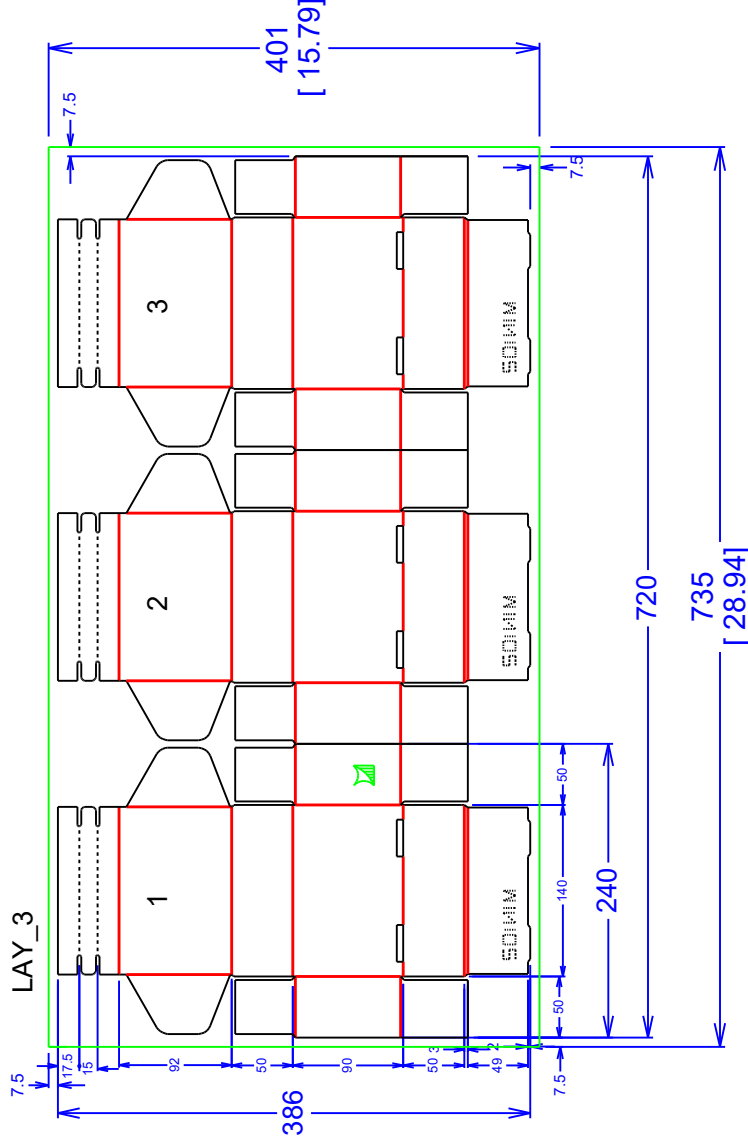

HONG THAI DRAWING

SIZE	WxL
Net Size (1)	386x240 mm.
Net Size (3)	386x720 mm.
Printing Paper size	15.79x 28.94 in
Paper Corrugator size	401 x 735mm
	-

ทิศทางเข้าเครื่องได้ทั้ง

E/F
KT125/CA105/CA105

LAY_3

สงวนลิขสิทธิ์ตามกฎหมาย.

 HONG THAI หงไต้หวัน SINCE 1988		ขนาด (LxWxH)	140 x 90 x 50	TOLERANCE -3 mm., +3 mm.	Customer Approved
		วัสดุพิมพ์	E-KT125/CA105/CA105		
ชื่อลูกค้า	Hongthai online	รหัสพนักงาน	0-961-2389-01	Date
ชื่องาน	MINI 02	วันที่	28/4/2026	Department
		Rev#	01	Date
		ลายน/เกรน :	↑	แสดงตำแหน่งพิมพ์	