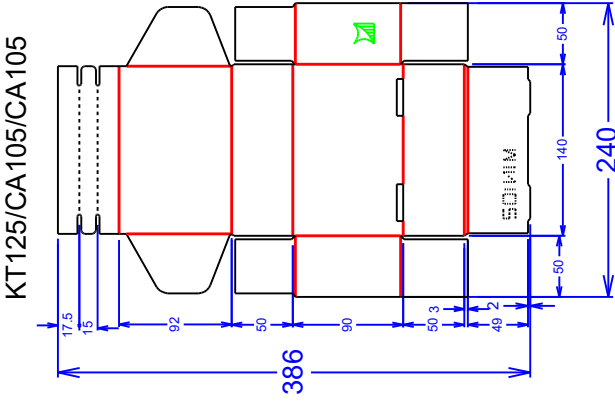

HONG THAI DRAWING

SIZE	WxL
Net Size (1)	386x240 mm.
Net Size (3)	386x720 mm.
Printing Paper size	15.79x 28.94 in
Paper Corrugator size	401 x 735mm
	-

ทิศทางเข้าเครื่องได้ทั้ง

E/F
KT125/CA105/CA105

LAY_3

สงวนลิขสิทธิ์ตามกฎหมาย.

 HONG THAI หงไต้หวัน SINCE 1988		ขนาด (LxWxH)	140 x 90 x 50	TOLERANCE -3 mm., +3 mm.	Customer Approved
		วัสดุพิมพ์	E-KT125/CA105/CA105		
ชื่อลูกค้า	Hongthai online	รหัสพนักงาน	0-961-2389-01	Date
ชื่องาน	MINI 02	วันที่	28/4/2026	Department
		Rev#	01	Date
		ลายน/เกรน :	↑	แสดงตำแหน่งพิมพ์	