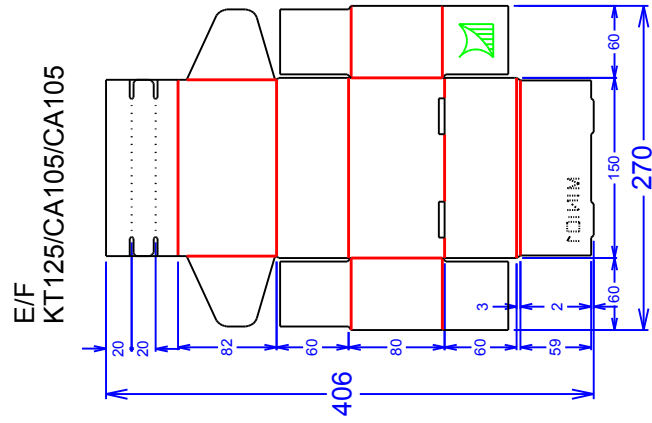

HONG THAI DRAWING

SIZE	WxL
Net Size (1)	406x270 mm.
Net Size (4)	406x1080 mm.
Printing Paper size	16.57 x 43.11 in 421 x 1095 mm
Paper Corrugator size	-

HONG THAI | หงส์ไทย
SINCE 1988

Hongthai online

ชื่อลูกค้า

MINI 01

ชื่องาน

สงวนลิขสิทธิ์ตามกฎหมาย.

TOLERANCE +3 mm.,-3 mm.	Customer Approved
Designer Jirasak	Department
Date	Date
เดือน/ปีกรรณ :	แสดงตำแหน่งพิมพ์

ขนาด (LxWxH) 150 x 80 x 60

วัสดุพิมพ์ E-KT125/CA105/CA105