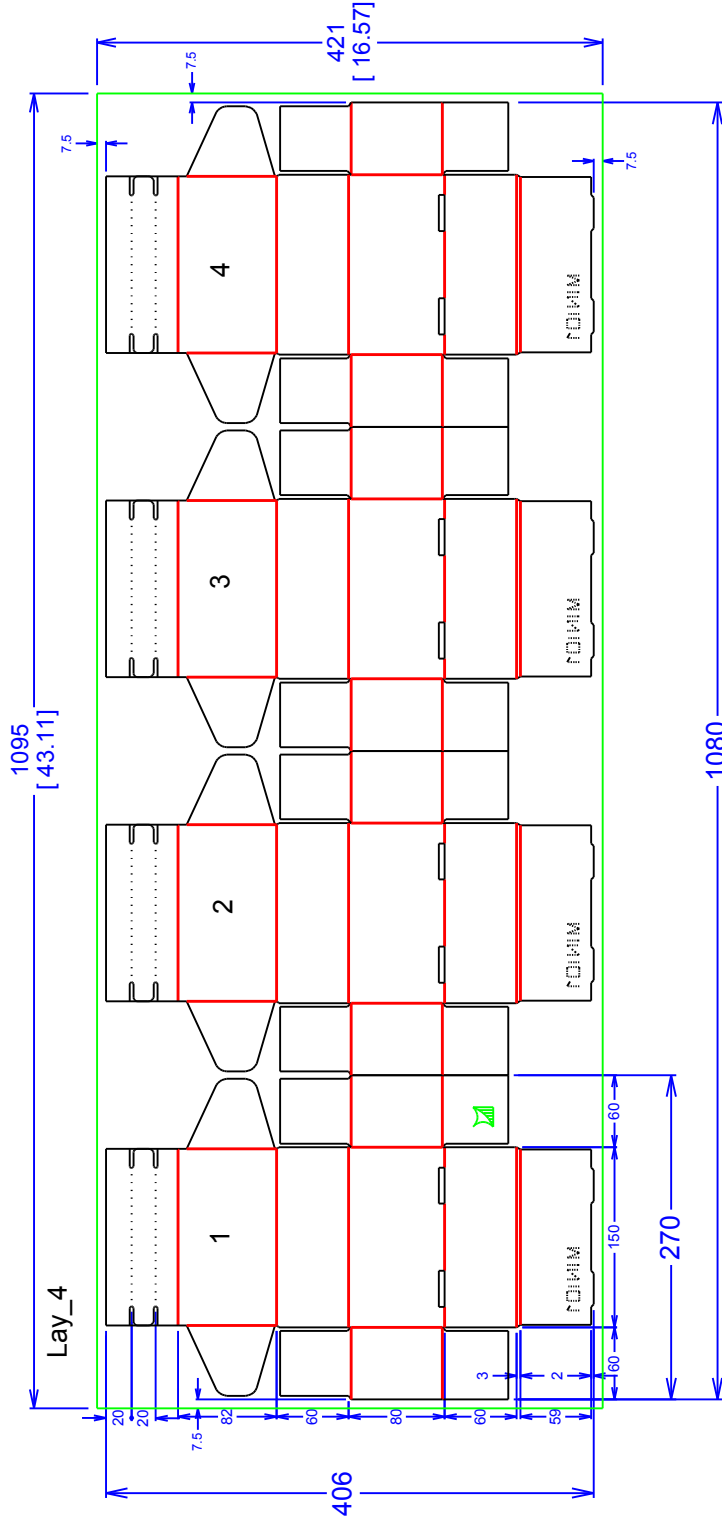

HONG THAI DRAWING

SIZE	WxL
Net Size (1)	406x270 mm.
Net Size (4)	406x1080 mm.
Printing Paper size	16.57 x 43.11 in 421 x 1095 mm
Paper Corrugator size	-

HONG THAI | หงส์ไทย
SINCE 1988

Hongthai online

ชื่อลูกค้า

MINI 01

ชื่องาน

สงวนลิขสิทธิ์ตามกฎหมาย.

TOLERANCE +3 mm.,-3 mm.	Customer Approved
Designer Jirasak	Department
Date	Date
เดือน/ปีกรรณ :	แสดงตำแหน่งพิมพ์

ขนาด (LxWxH) 150 x 80 x 60

วัสดุพิมพ์ E-KT125/CA105/CA105