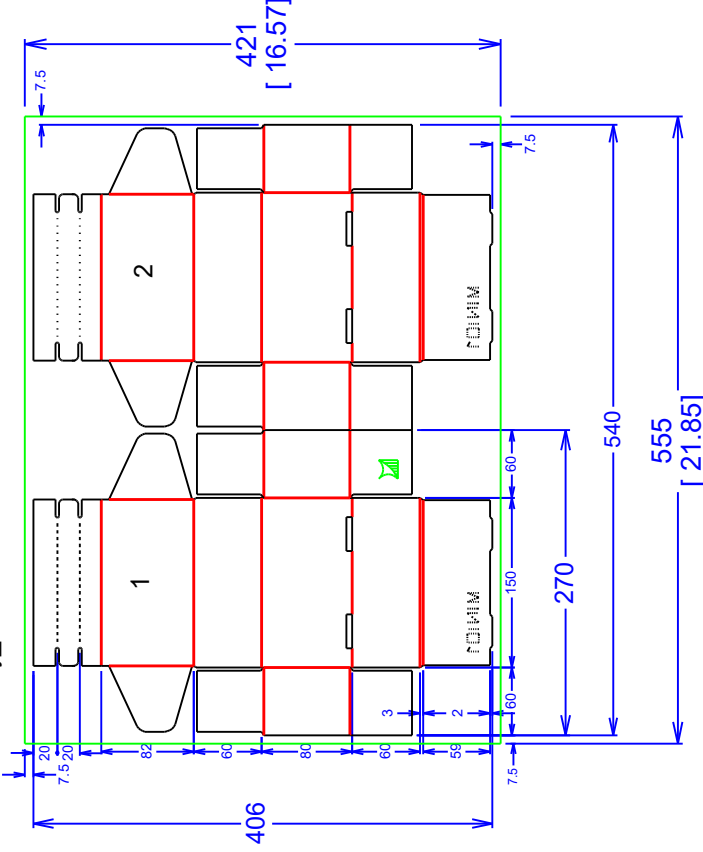

HONG THAI DRAWING

SIZE	WxL
Net Size (1)	406x270 mm.
Net Size (2)	406x540 mm.
Printing Paper size	16.57x 21.85 in
Paper Corrugator size	421 x 555 mm
	-

ทิศทางเข้าเครื่องได้ทั้ง

E/F
KT125/CA105/CA105

Lay_2

HONG THAI | หงส์ไทย
SINCE 1988

Hongthai online

ชื่อลูกค้า

MINI 01

ชื่องาน

ขนาด (LxWxH) 150 x 80 x 60

วัสดุพิมพ์ E-KT125/CA105/CA105

รหัสพนักงาน 0-961-2388-01

วันที่ 28/4/2026

Rev# 01

TOLERANCE
-3 mm., +3 mm.

Designer
Jidapa

สงวนลิขสิทธิ์ตามกฎหมาย.

Customer Approved

Department

Date

แสดงตำแหน่งพิมพ์