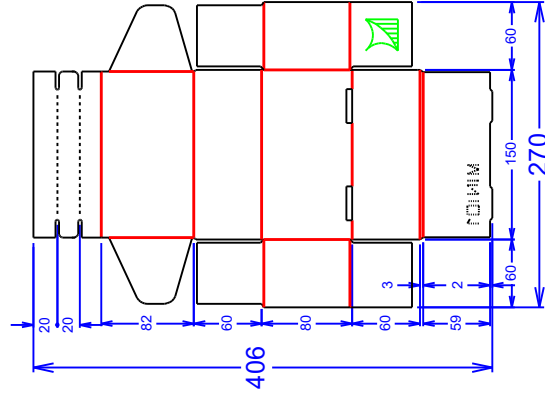

HONG THAI DRAWING

SIZE	WxL
Net Size (1)	406x270 mm.
Net Size (2)	406x540 mm.
Printing Paper size	16.57x 21.85 in
Paper Corrugator size	421 x 555 mm
	-

ทิศทางเข้าเครื่องได้ทั้ง

E/F
KT125/CA105/CA105

Lay_2

HONG THAI | หงส์ไทย
SINCE 1988

Hongthai online

ชื่อลูกค้า

MINI 01

ชื่องาน

ขนาด (LxWxH) 150 x 80 x 60

วัสดุพิมพ์ E-KT125/CA105/CA105

รหัสพนักงาน 0-961-2388-01

วันที่ 28/4/2026

Rev# 01

TOLERANCE
-3 mm., +3 mm.

Designer
Jidapa

สงวนลิขสิทธิ์ตามกฎหมาย.

Customer Approved

Department

Date

แสดงตำแหน่งพิมพ์