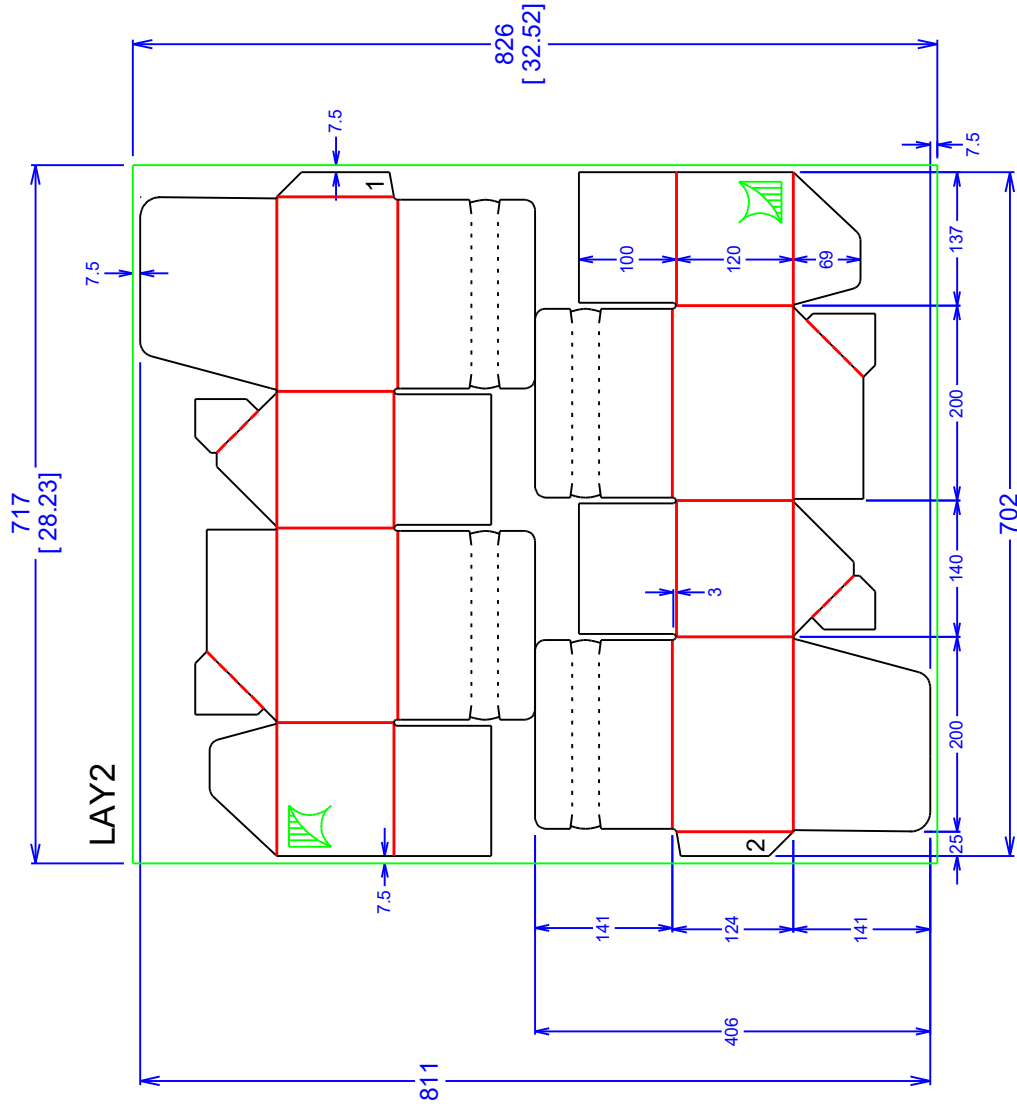

HONG THAI DRAWING

SIZE	WxL
Net Size (1)	406x702 mm.
Net Size (2)	811x702 mm.
Printing Paper size	32.52 x 28.23 in 826 x 717 mm
Paper Corrugator size	-

B-F KT125/CA125/CA105

สงวนลิขสิทธิ์ตามกฎหมาย.

HONG THAI | หงส์ไทย
SINCE 1988

Hong Thai Online

ชื่อลูกค้า

กล่อง No 2A ได้ตัด

ชื่องาน

TOLERANCE

-3 mm., +3 mm.

Designer

Jidapa