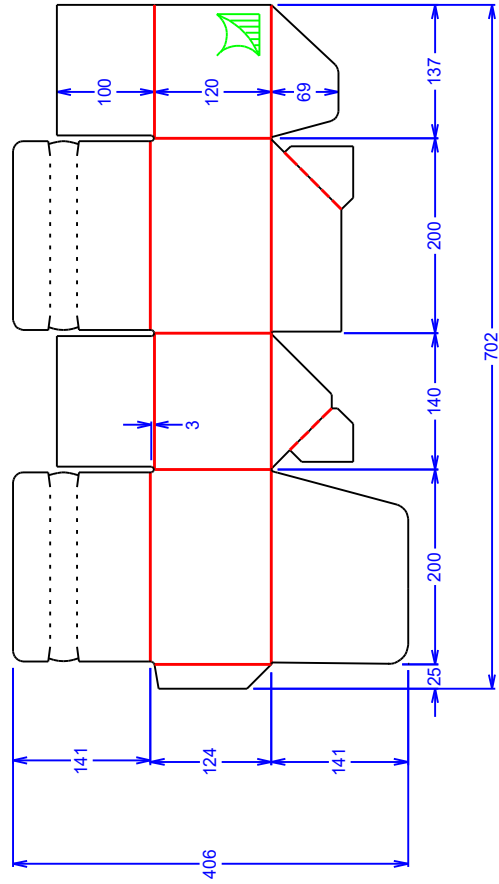

HONG THAI DRAWING

SIZE	WxL
Net Size (1)	406x702 mm.
Net Size (2)	811x702 mm.
Printing Paper size	32.52 x 28.23 in 826 x 717 mm
Paper Corrugator size	-

B-F KT125/CA125/CA105

สงวนลิขสิทธิ์ตามกฎหมาย.

HONG THAI | หงส์ไทย
SINCE 1988

Hong Thai Online

ชื่อลูกค้า

กล่อง No 2A ได้ตัด

ชื่องาน

TOLERANCE

-3 mm., +3 mm.

Designer

Jidapa