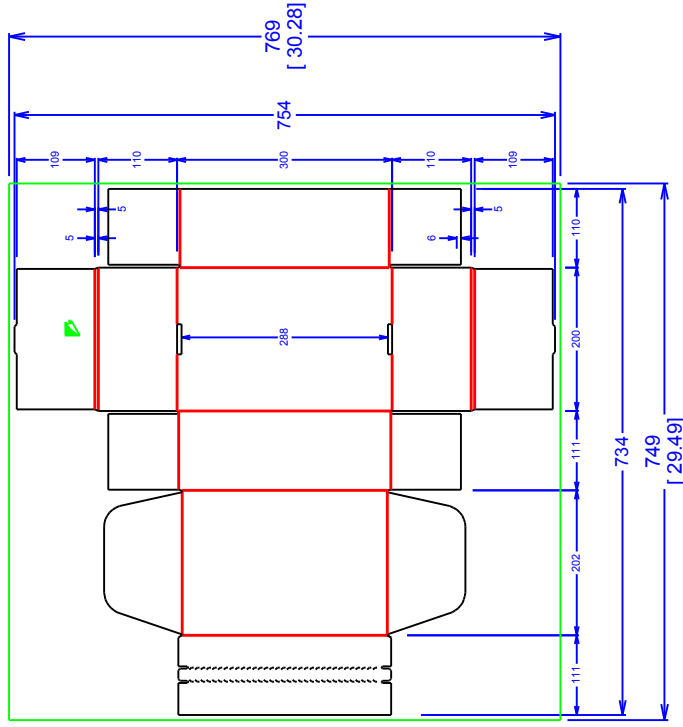

HONG THAI DRAWING

SIZE	WxL
Net Size (1)	754x734 mm.
Net Size (2)	-
Printing Paper size	30.28 x 29.49 in 769 x 749 mm
Paper Corrugator size	-

E/F

KS140/CA105/KS140

ทิศทางเข้าเครื่องได้ทั้ง

สงวนลิขสิทธิ์ตามกฎหมาย.

 HONG THAI หงส์ไทย SINCE 1988 Hongthai Online กล่องได้คัทชูซิ่ง NO.C	ขนาด (LxWxH) 300 x 200 x 110	TOLERANCE +3 mm.,-3 mm.	Customer Approved
	วัสดุพิมพ์ E-KS140/CA105/KS140	Designer Jirasak	Department
รหัสไฟล์งาน 0-961-2546-01	วันที่	Date	Designer
วันที่	Rev# 01	ไลน์/เกรน :	Date