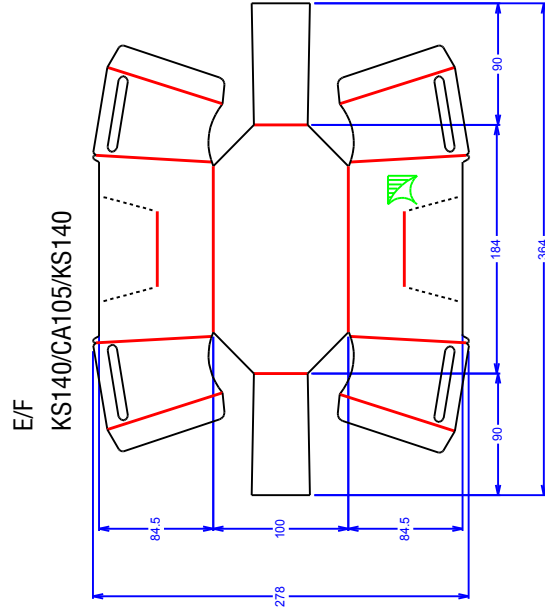

# HONG THAI DRAWING

SIZE	WxL
Net Size (1)	278x364 mm.
Net Size (2)	278x733 mm.
Printing Paper size	11.55 x 29.45 in
Paper Corrugator size	293 x 748 mm
	-

HONG THAI | หงส์ไทย  
SINCE 1988

ชื่อลูกค้า

Hongthai Online

ชื่องาน

ถาดผลไม้ 500 กรัม L

สงวนลิขสิทธิ์ตามกฎหมาย.

Customer Approved

TOLERANCE  
+ 3 mm.,-3 mm.

Designer  
**Jirasak**

Department .....

Date .....

เดือน/ปีกรรณ :

แสดงตำแหน่งพิมพ์