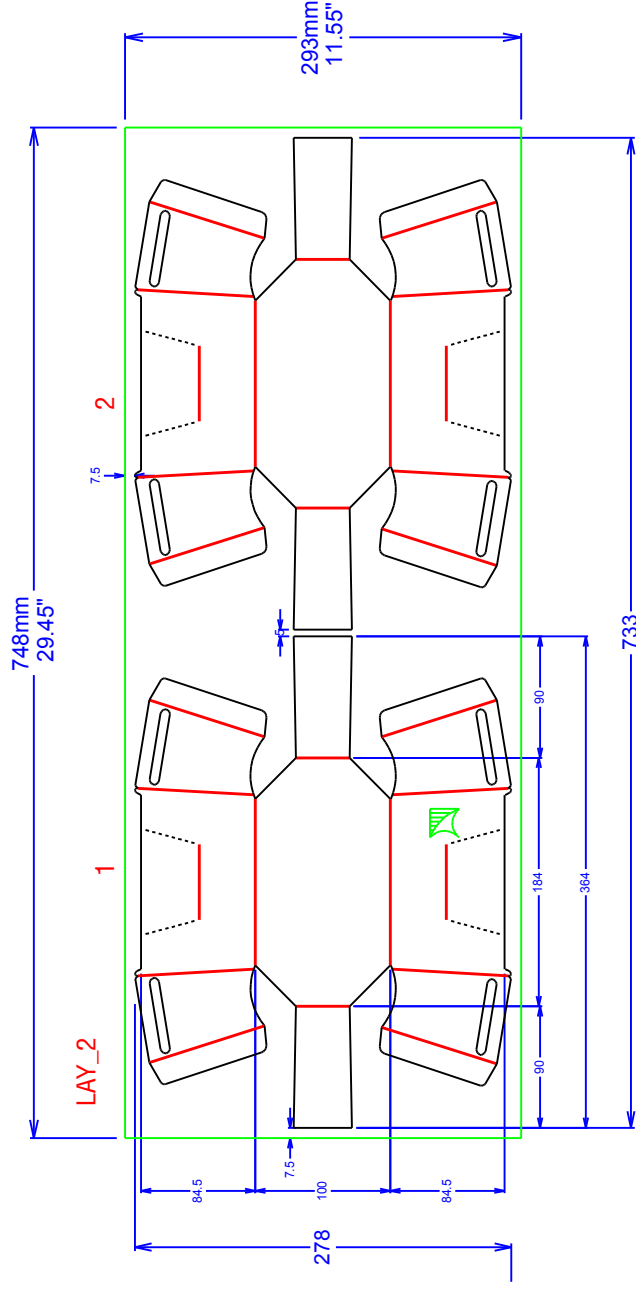

# HONG THAI DRAWING

SIZE	WxL
Net Size (1)	278x364 mm.
Net Size (2)	278x733 mm.
Printing Paper size	11.55 x 29.45 in
Paper Corrugator size	293 x 748 mm
	-

HONG THAI | หงส์ไทย  
SINCE 1988

ชื่อลูกค้า

Hongthai Online

ชื่องาน

ถาดผลไม้ 500 กรัม L

สงวนลิขสิทธิ์ตามกฎหมาย.

Customer Approved

TOLERANCE  
+ 3 mm.,-3 mm.

Designer  
**Jirasak**

Department .....

Date .....

เดือน/ปีกรรณ :

แสดงตำแหน่งพิมพ์