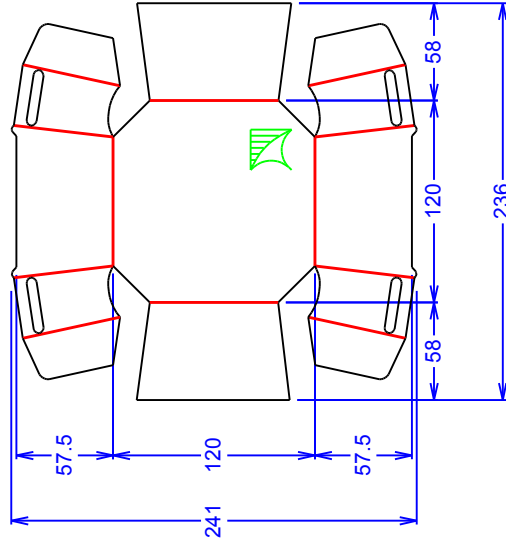

HONG THAI DRAWING

SIZE	WxL
Net Size (1)	241x236 mm.
Net Size (2)	241x477 mm.
Printing Paper size	10.08 x 19.37 in 256 x 492 mm
Paper Corrugator size	-

E/F
KS140/CA105/KS140

สงวนลิขสิทธิ์ตามกฎหมาย.

 HONG THAI หงส์ไทย SINCE 1988		ขนาด (LxWxH) 120 x 120 x 58	TOLERANCE	Customer Approved
		วัสดุพิมพ์ E-KS140/CA105/KS140	+ 3 mm., -3 mm.	Designer
ชื่อลูกค้า Hongthai Online	รหัสพนักงาน 0-442-6272-00	วันที่ 8/4/2567	Designer Jirasak	Department
		ภาดผลไม้ 1 ลูก Size S	Date	Date
ชื่องาน	วันที่ 8/4/2567	Rev# 00	วิศวกร/กราฟิก :	แสดงตำแหน่งพิมพ์