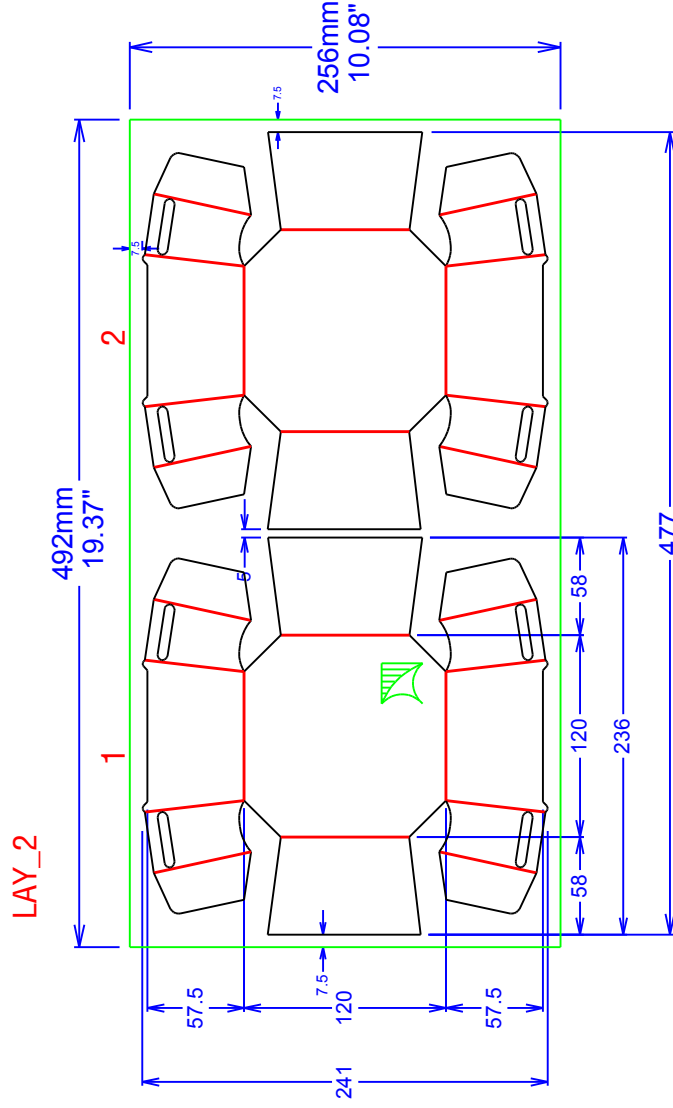

HONG THAI DRAWING

SIZE	WxL
Net Size (1)	241x236 mm.
Net Size (2)	241x477 mm.
Printing Paper size	10.08 x 19.37 in 256 x 492 mm
Paper Corrugator size	-

E/F
KS140/CA105/KS140

สงวนลิขสิทธิ์ตามกฎหมาย.

 HONG THAI หงส์ไทย SINCE 1988		ขนาด (LxWxH) 120 x 120 x 58	TOLERANCE	Customer Approved
		วัสดุพิมพ์ E-KS140/CA105/KS140	+ 3 mm., -3 mm.	Designer
ชื่อลูกค้า Hongthai Online	รหัสพนักงาน 0-442-6272-00	วันที่ 8/4/2567	Designer Jirasak	Department
		ภาดผลไม้ 1 ลูก Size S	Date	Date
ชื่องาน	วันที่ 8/4/2567	Rev# 00	วิศวกร/กราฟิก :	แสดงตำแหน่งพิมพ์