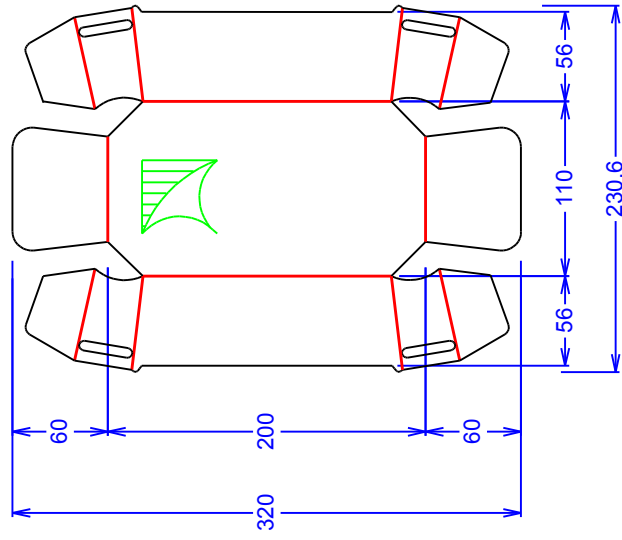

# HONG THAI DRAWING

SIZE	WxL
Net Size (1)	320x230.6 mm.
Net Size (2)	320x466.2 mm.
Printing Paper size	13.19 x 18.9 in
Paper Corrugator size	335 x 481.2 mm
	-

E/F  
KS140/CA105/KS140

**HONG THAI** | หงส์ไทย  
SINCE 1988

Hongthai Online

ชื่อลูกค้า

ขนาดผลไม้ 2 ลูก Size M

ชื่องาน

สงวนลิขสิทธิ์ตามกฎหมาย.

TOLERANCE <b>+ 3 mm.,-3 mm.</b>	Customer	Approved
	Designer <b>Jirasak</b>	Department
Icon/Barcode	Date	

ขนาด (LxWxH)	200 x 110 x 60
วัสดุพิมพ์	E-KS140/CA105/KS140
รหัสพลังงาน	0-442-5871-00
วันที่	8/4/2567
Rev#	00