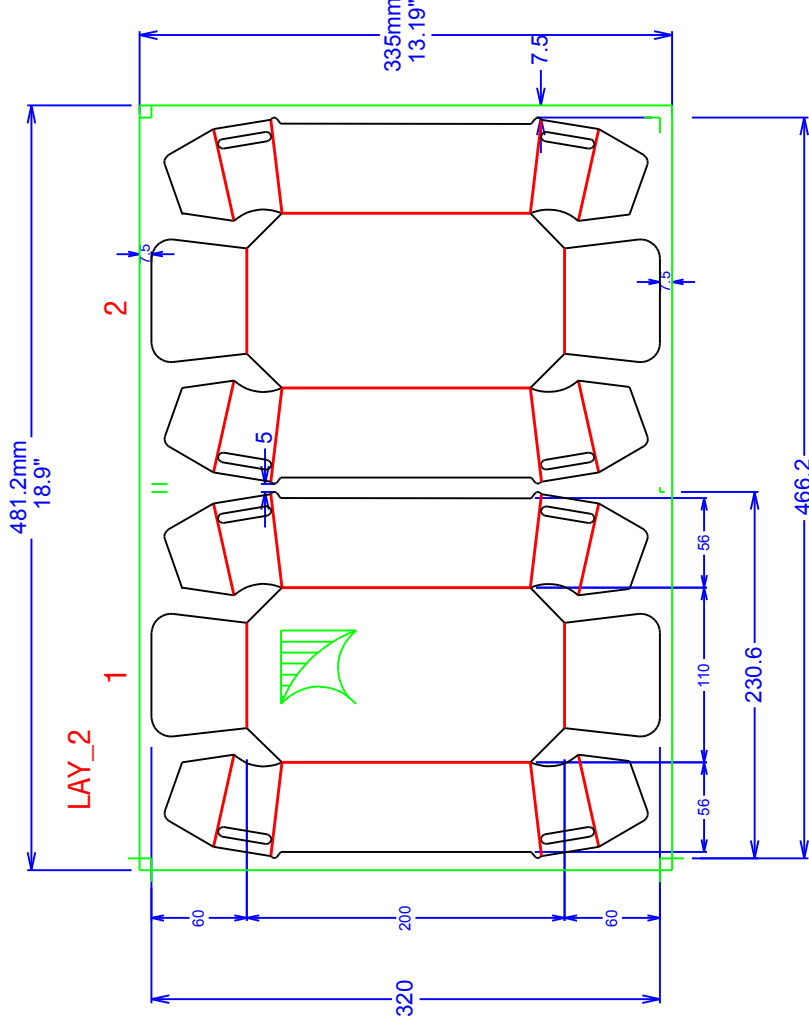

# HONG THAI DRAWING

SIZE	WxL
Net Size (1)	320x230.6 mm.
Net Size (2)	320x466.2 mm.
Printing Paper size	13.19 x 18.9 in
Paper Corrugator size	335 x 481.2 mm
	-

E/F  
KS140/CA105/KS140

**HONG THAI** | หงส์ไทย  
SINCE 1988

Hongthai Online

ชื่อลูกค้า

ขนาดผลไม้ 2 ลูก Size M

ชื่องาน

สงวนลิขสิทธิ์ตามกฎหมาย.

TOLERANCE <b>+ 3 mm.,-3 mm.</b>	Customer	Approved
	Designer <b>Jirasak</b>	Department
Icon/Barcode	Date	

ขนาด (LxWxH)	200 x 110 x 60
วัสดุพิมพ์	E-KS140/CA105/KS140
รหัสพลังงาน	0-442-5871-00
วันที่	8/4/2567
Rev#	00