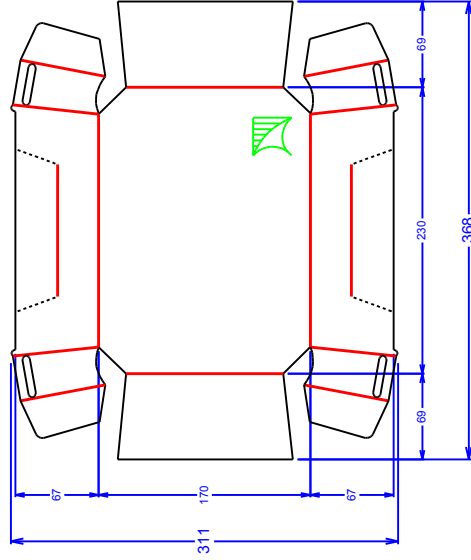

HONG THAI DRAWING

SIZE	WxL
Net Size (1)	311x368 mm.
Net Size (2)	311x741 mm.
Printing Paper size	12.8 x 29.8 in
Paper Corrugator size	326 x 756 mm
	-

E/F
KS140/CA105/KS140

ชื่อลูกค้า Hongthai Online

ชื่องาน ถาดผลไม้ 1000 กรัม (1 กก.) Size XL

ขนาด (LxWxH) 230 x 170 x 67

วัสดุพิมพ์ E-KS140/CA105/KS140

รหัสพนักงาน 0-442-5841-00

วันที่ 5/4/2567 Rev# 00

TOLERANCE
+ 3 mm., -3 mm.

Designer
Jirasak

คอม/เกรน :

แสดงตำแหน่งพิมพ์