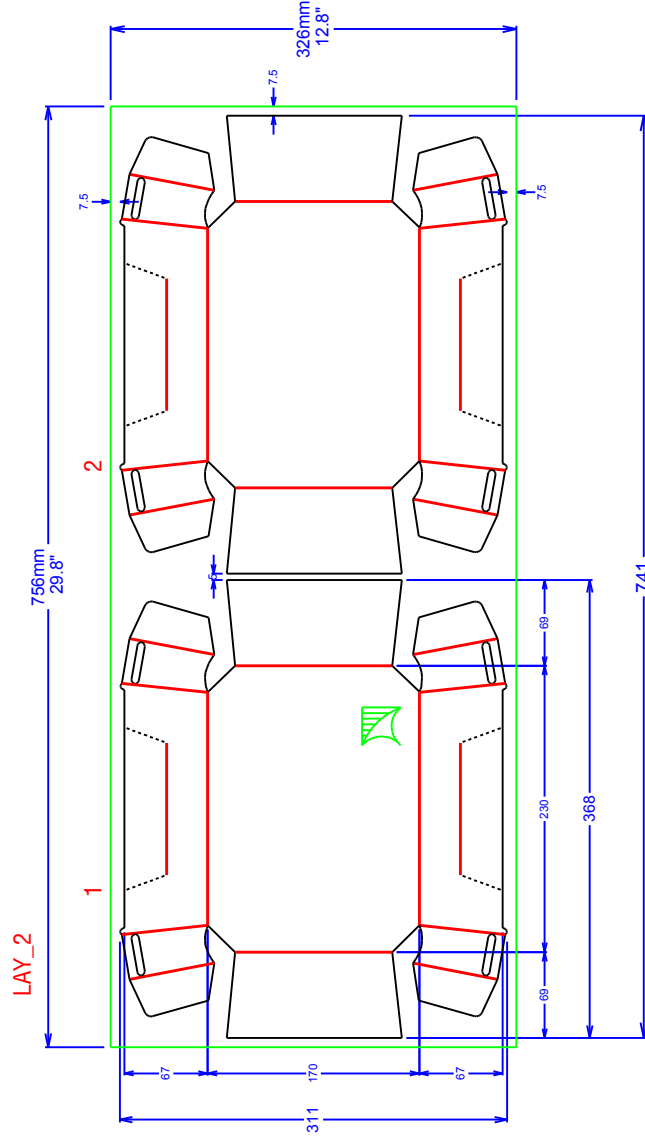

HONG THAI DRAWING

SIZE	WxL
Net Size (1)	311x368 mm.
Net Size (2)	311x741 mm.
Printing Paper size	12.8 x 29.8 in
Paper Corrugator size	326 x 756 mm
	-

E/F
KS140/CA105/KS140

ชื่อลูกค้า Hongthai Online

ชื่องาน ถาดผลไม้ 1000 กรัม (1 กก.) Size XL

ขนาด (LxWxH) 230 x 170 x 67

วัสดุพิมพ์ E-KS140/CA105/KS140

รหัสพนักงาน 0-442-5841-00

วันที่ 5/4/2567 Rev# 00

TOLERANCE
+ 3 mm., -3 mm.

Designer
Jirasak

คอม/เกรน :

แสดงตำแหน่งพิมพ์