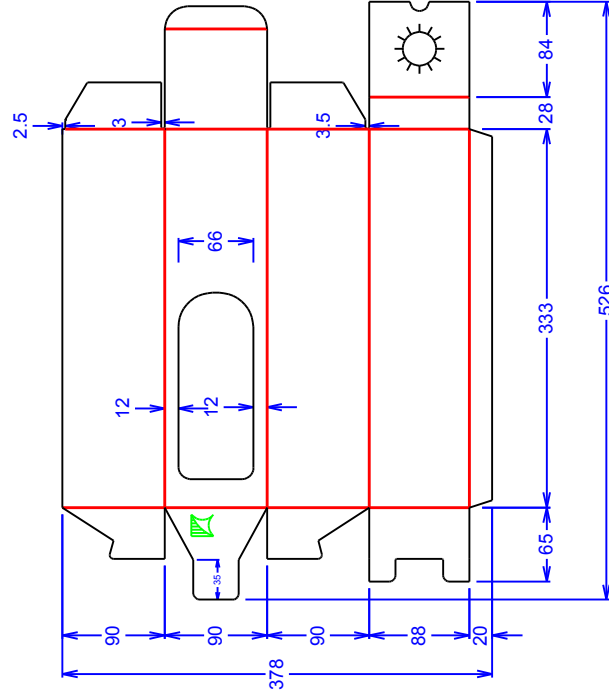

HONG THAI DRAWING

SIZE	WxL
Net Size (1)	378x526 mm.
Net Size (2)	756x526mm.
Printing Paper size	30.35 x 21.3 in 771 x 540.99 mm
Paper Corrugator size	-

E/F
KT125/CA125/KT125

สงวนลิขสิทธิ์ตามกฎหมาย.

 HONG THAI หงส์ไทย SINCE 1988 Hong Online	ขนาด (LxWxH) 90 x 90 x 333	TOLERANCE + 3 mm.,-3 mm.	Customer Approved
	วัสดุтип E-KT125/CA125/KT125		Designer Jirasak
รหัสพนักงาน 0-442-6528-01	วันที่ 11/1/2567	Rev# 01	Date
ชื่อลูกค้า			ออกแบบ/กราฟิก :
ชื่องาน	กล่องใบ Lay 2		แสดงตำแหน่งพิมพ์ 