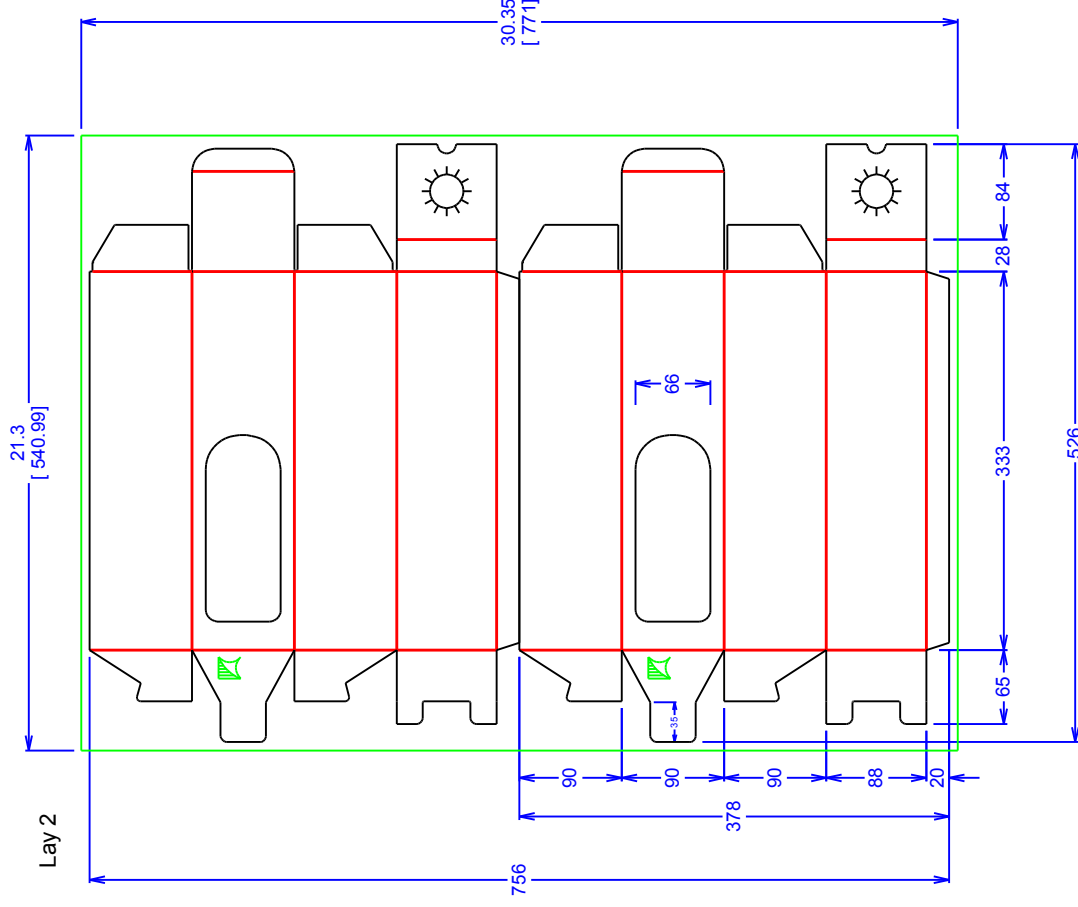

HONG THAI DRAWING

SIZE	WxL
Net Size (1)	378x526 mm.
Net Size (2)	756x526mm.
Printing Paper size	30.35 x 21.3 in 771 x 540.99 mm
Paper Corrugator size	-

E/F
KT125/CA125/KT125

สงวนลิขสิทธิ์ตามกฎหมาย.

 HONG THAI หงส์ไทย SINCE 1988 Hong Online	ขนาด (LxWxH) 90 x 90 x 333	TOLERANCE + 3 mm.,-3 mm.	Customer Approved
	วัสดุтип E-KT125/CA125/KT125		Designer Jirasak
รหัสพนักงาน 0-442-6528-01	วันที่ 11/1/2567	Rev# 01	Date
ชื่อลูกค้า			ออกแบบ/กราฟิก :
ชื่องาน	กล่องใบ Lay 2		แสดงตำแหน่งพิมพ์ 