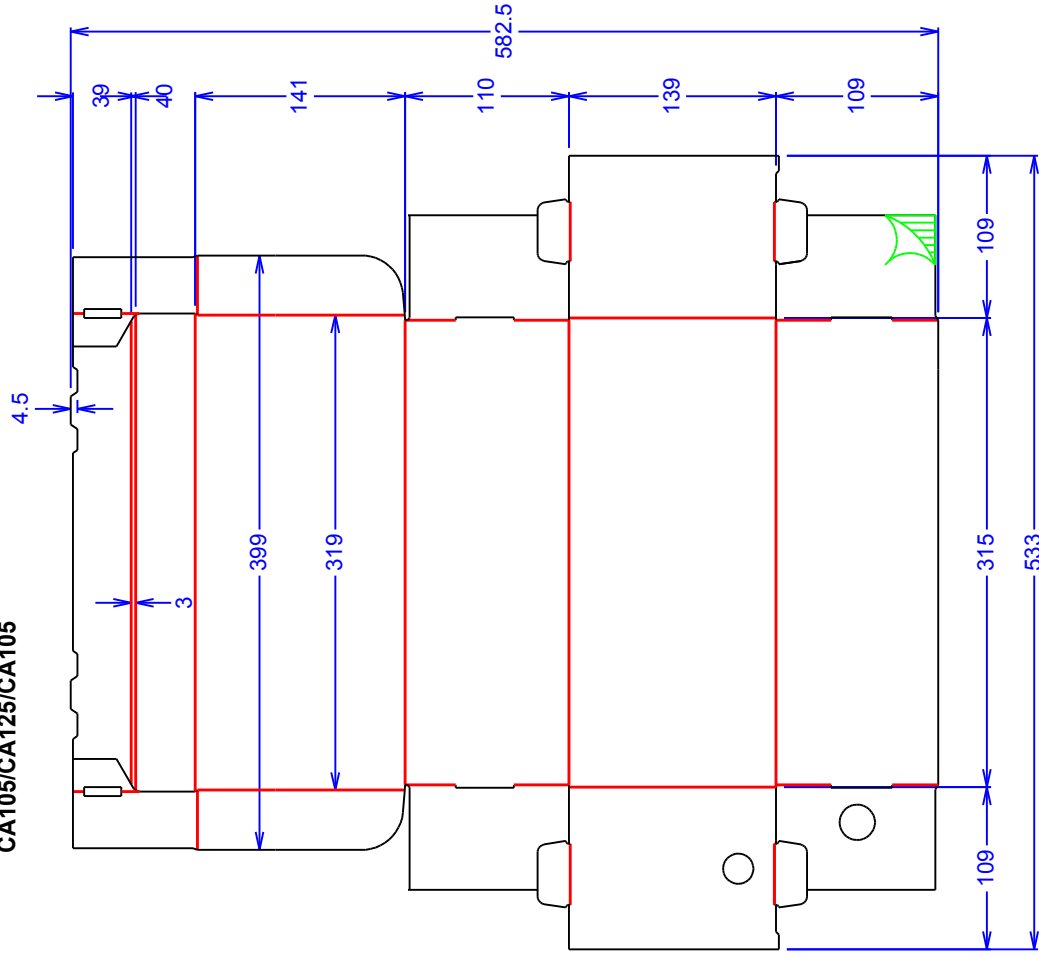

HONG THAI DRAWING

E/F
CA105/CA125/CA105

สงวนลิขสิทธิ์ตามกฎหมาย.

 HONG THAI หงส์ไทย SINCE 1988 Hongthai online ก.ศ.ใหม่ตัว Size L	ขนาด (LxWxH) 315 x 139 x 109 วัสดุพิมพ์ E-CA105/CA125/CA105 รหัสสีพลังงาน 0-387-7587-00 วันที่ 7/3/2566 Rev# 00	TOLERANCE + 3 mm., -3 mm. Designer Jirasak	Customer Approved Department Date แสดงตำแหน่งพิมพ์
	QR Code	ไลน์/กราฟ :	FM-MK-17 Rev.02 เริ่มใช้ 03/09/65