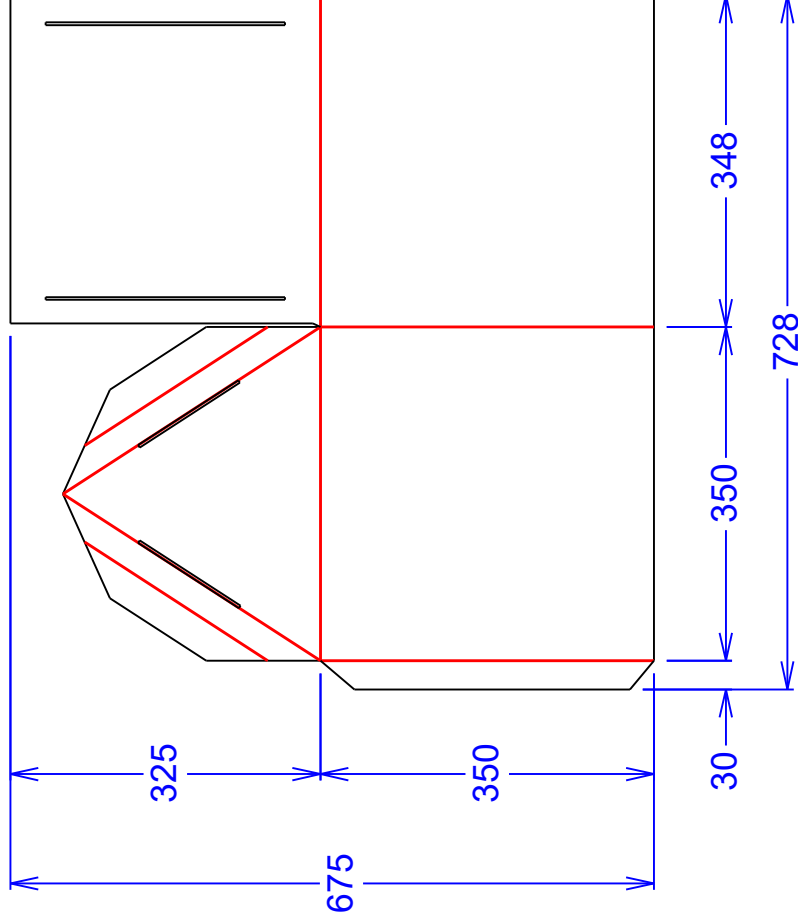

# HONG THAI DRAWING

E/F  
KS140/CA125/KS140  
1/2

E/F  
KS140/CA125/KS140  
2/2

สงวนลิขสิทธิ์ตามกฎหมาย.

 บริษัท ไทยแพคเกจจิง จำกัด HONG THAI PACKAGING CO., LTD.	ขนาดที่บรรจุ (LxWxH) 350 x 350 x 725		TOLERANCE + 3 mm., -3 mm.		Customer Approved
	ชนิดกระดาษ: KS140/CA125/KS140 รหัสโรงงาน บ้านกระดาศ (เล็ก)		Designer <b>PIK</b>		Department ..... Date .....
ชื่อลูกค้า	หนึ่งสี่ไทยออนไลน์ บ้านกระดาศ mini		ลอน: E		แสดงตำแหน่งพิมพ์ 
Design Description	วันที่ 6/4/2021	เวลา 15:37:23	ลอน/เกรน : ↓		