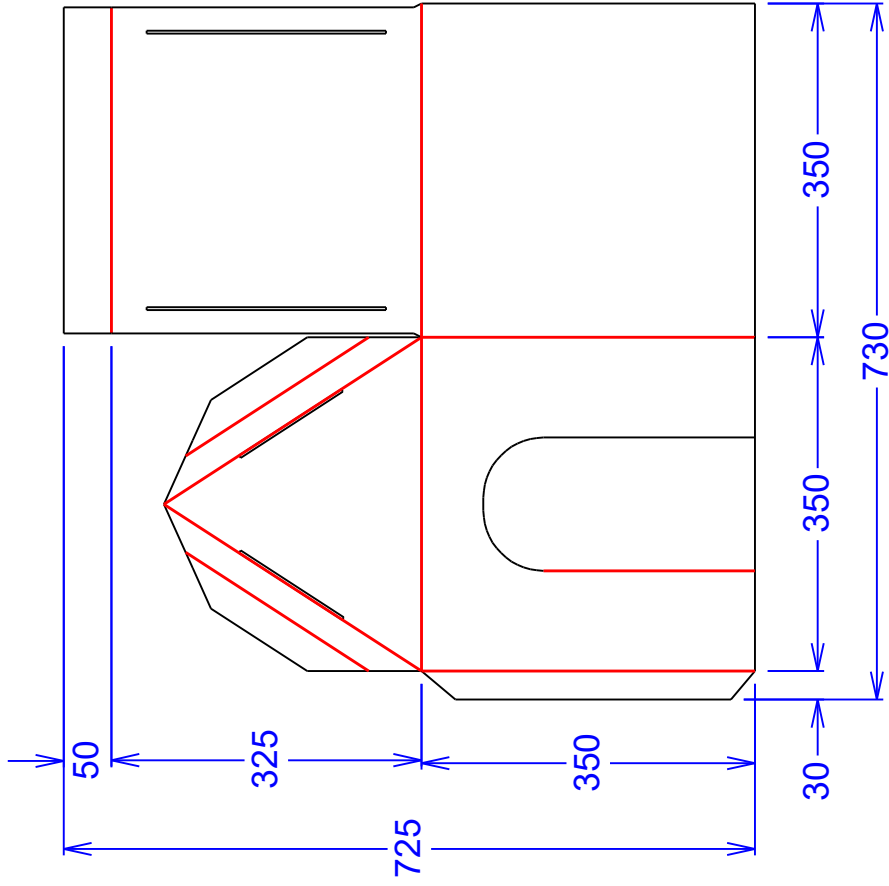

# HONG THAI DRAWING

E/F  
KS140/CA125/KS140  
1/2

E/F  
KS140/CA125/KS140  
2/2

สงวนลิขสิทธิ์ตามกฎหมาย.

 บริษัท ไทยแพคเกจจิง จำกัด HONG THAI PACKAGING CO., LTD.	ขนาดที่บรรจุ (LxWxH) 350 x 350 x 725		TOLERANCE + 3 mm., -3 mm.		Customer Approved
	ชนิดกระดาษ: KS140/CA125/KS140 รหัสโรงงาน บ้านกระดาศ (เล็ก)		Designer <b>PIK</b>		Department ..... Date .....
ชื่อลูกค้า	หนึ่งสี่ไทยออนไลน์ บ้านกระดาศ mini		ลอน: E		แสดงตำแหน่งพิมพ์ 
Design Description	วันที่ 6/4/2021	เวลา 15:37:23	ลอน/เกรน : ↓		