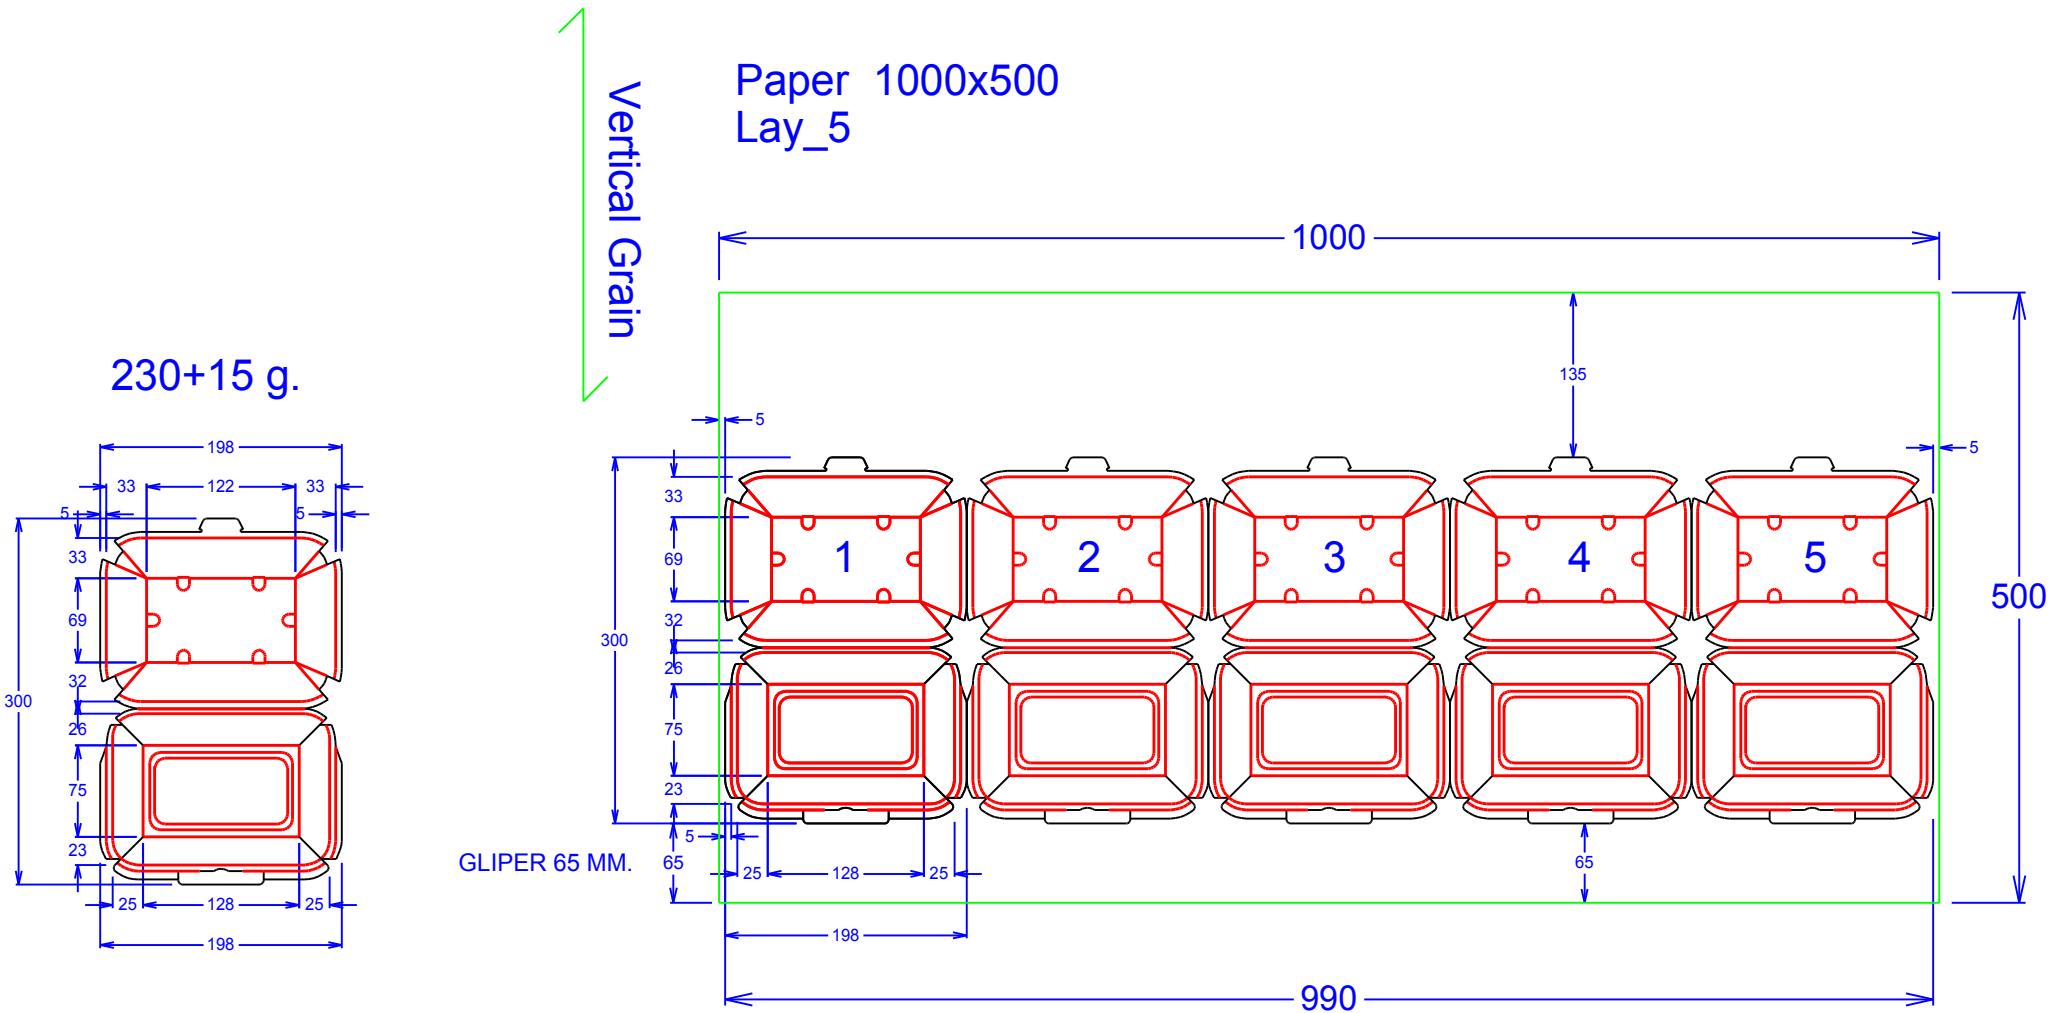

HONG THAI DRAWING

สงวนลิขสิทธิ์ ตามกฎหมาย.

บริษัท หงส์ไทยบรรจุภัณฑ์ จำกัด
HONG THAI PACKAGING CO., LTD.

ขนาดที่บรอย (LxWxH) 300 x 198

TOLERANCE

Customer Approved

+ 3 mm., -3 mm.

ชื่อลูกค้า

ชนิดกระดาษ: 230+15 g.

ลอน: -

Customer Name Hong Thai Foods Packging

Designer

Department

ชื่องาน

รหัสไฟล์งาน -

Jirasak

Date

Design Description กล่องข้าวจีน 600 ml.

วันที่ 27/7/2564

เวลา 11:38:45

ลอน/เกรน : -

แสดงด้านพิมพ์