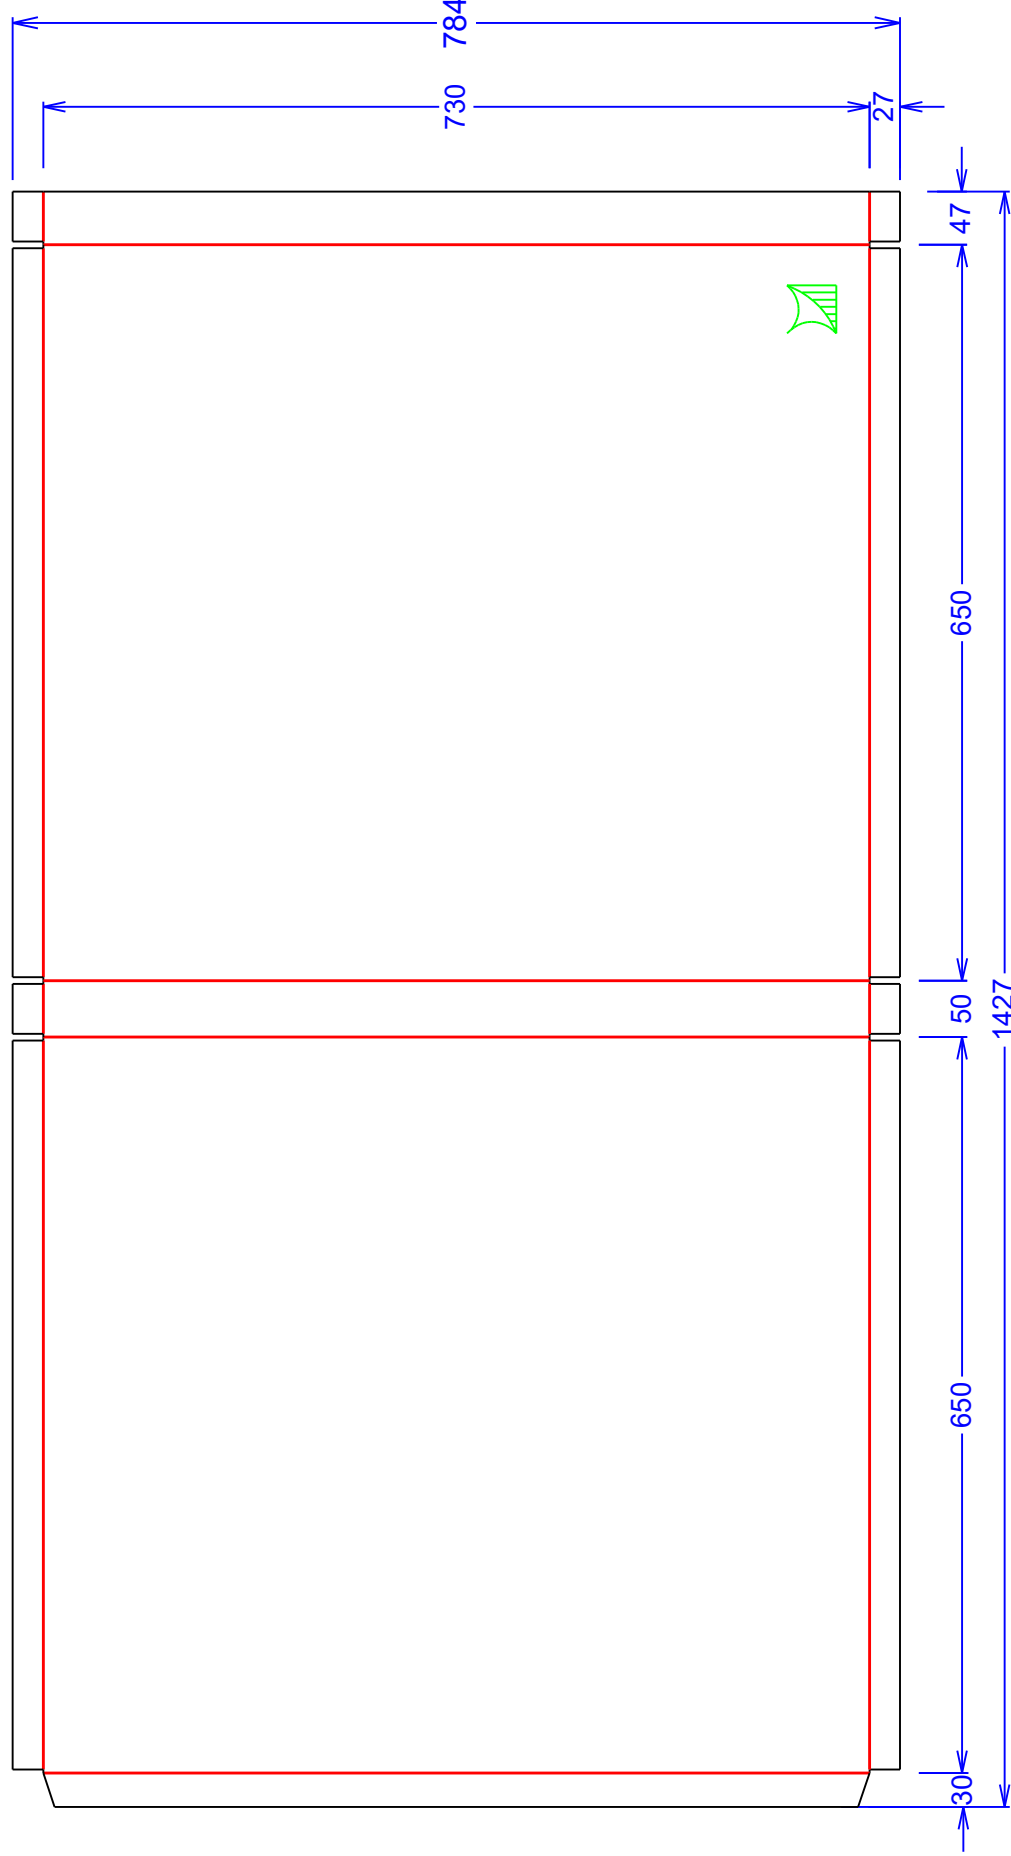

HONG THAI DRAWING

C/F
KS170/CA125/KK125

สงวนลิขสิทธิ์ ตามกฎหมาย.

 บริษัท ไทยบรรจุภัณฑ์ จำกัด HONG THAI PACKAGING CO., LTD.	ขนาดที่ปรออย (LxWxH) 650 x 130 x 730	TOLERANCE + 3 mm., -3 mm.	Customer Approved
	ชนิดกระดาษ: KS170/CA125/KK125 ลอน: C	Designer PIK
ชื่อลูกค้า Customer Name ชื่องาน Design Description	รหัสโรงงาน กล่องใส่บ้านเงิน วันที่ 6/10/2021 เวลา 16:09:30	Date	แสดงตำแหน่งพิมพ์ 