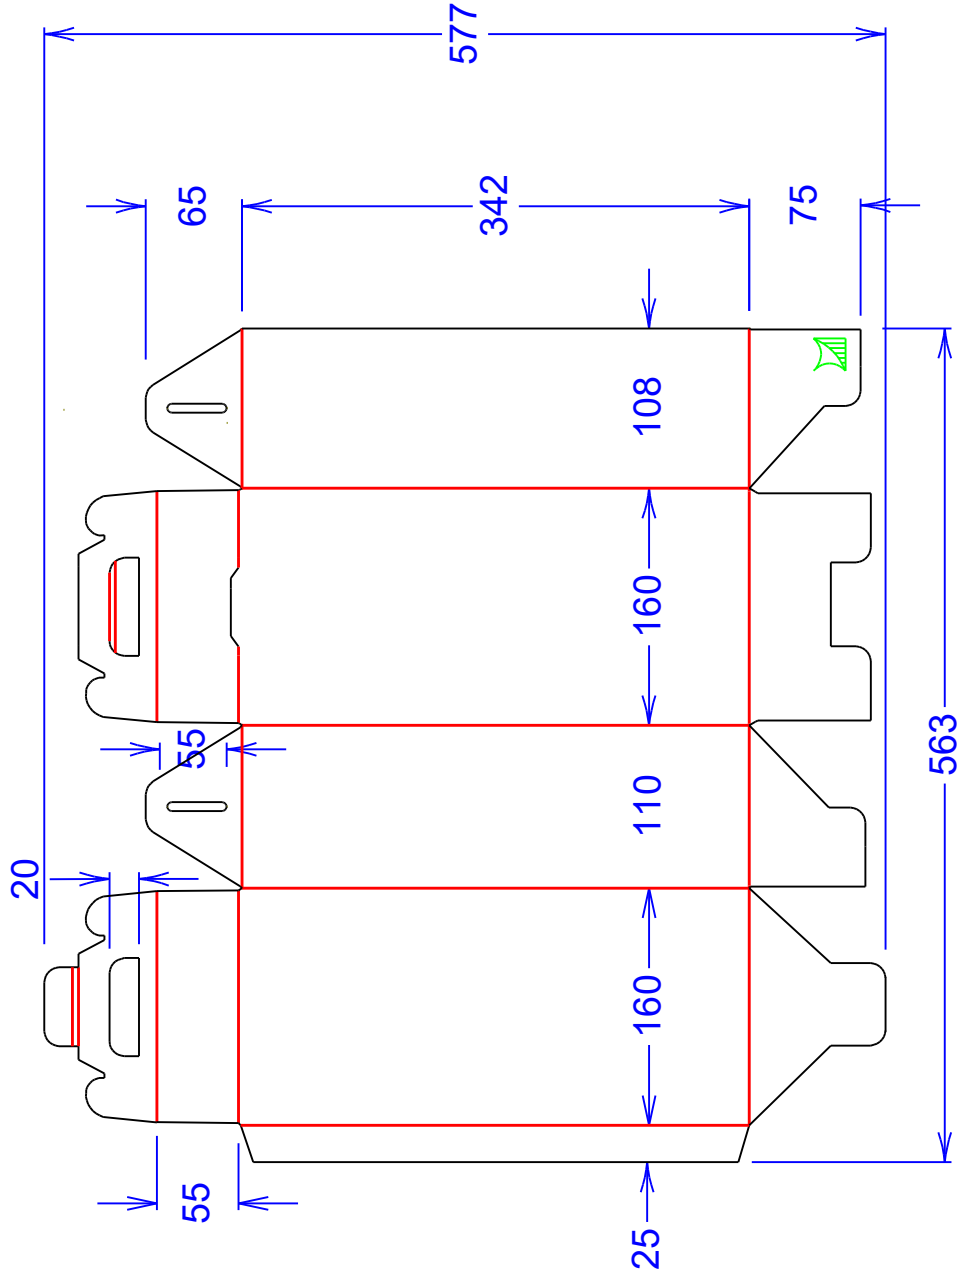

# HONG THAI DRAWING

B/F  
KT150/CA125/KT125

สงวนลิขสิทธิ์ ตามกฎหมาย.

 บริษัท ไทยบรรจุภัณฑ์ จำกัด HONG THAI PACKAGING CO., LTD.	ขนาดที่บรรจุ (LxWxH) 160 x 110 x 342		TOLERANCE + 3 mm., -3 mm.	Customer Approved
	ชนิดกระดาษ: <b>KT150/CA125/KT125</b> ลอน: <b>B</b>			
ชื่อลูกค้า Customer Name Hong Thai Online		Designer <b>NETIPONG</b>		Department .....
ชื่องาน ก่อสร้างห้อง		วันที่ <b>6/3/2021</b> เวลา <b>15:30:34</b>		Date .....
Design Description		ลอน/เกรน :      ←		แสดงตำแหน่ง 