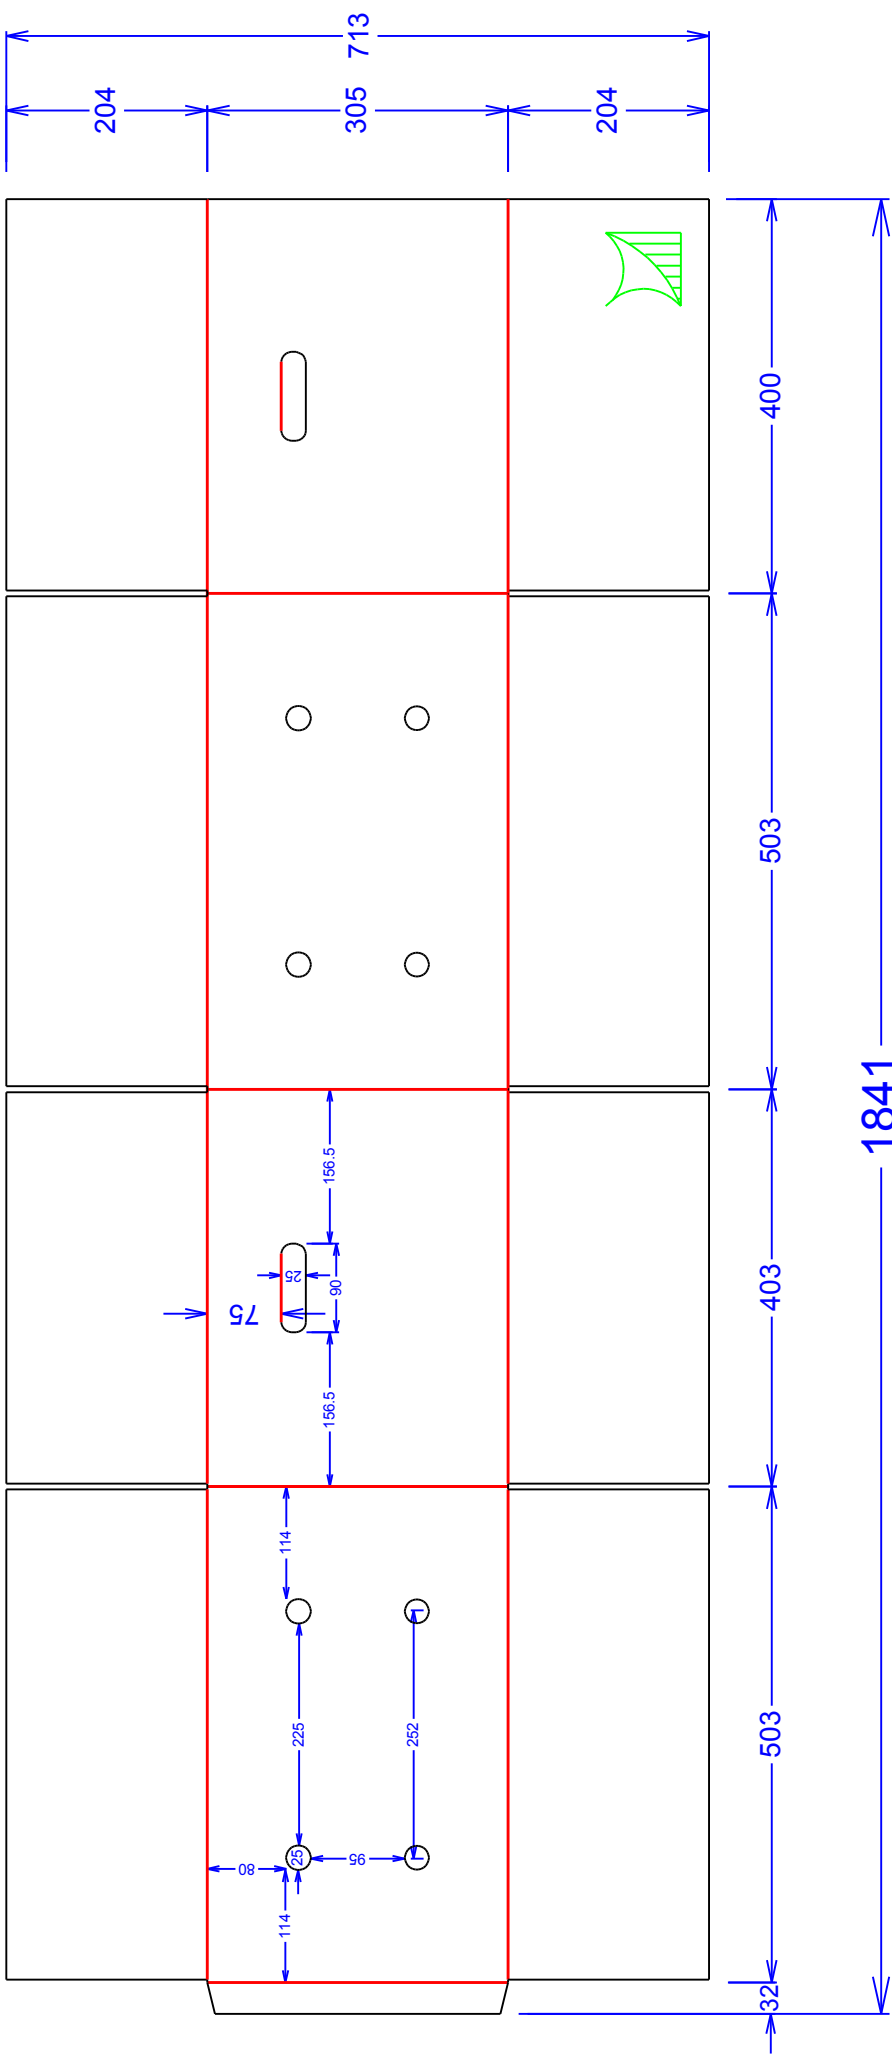

# HONG THAI DRAWING

BC/F  
KA185/CA125/CA125/CA125/KA185

สงวนลิขสิทธิ์ ตามกฎหมาย.

 บริษัท ไทยบรรจุภัณฑ์ จำกัด HONG THAI PACKAGING CO., LTD.	ขนาดที่บรรจุ (LxWxH) 503.00 x 403.00 x 305.00		TOLERANCE + 3 mm., -3 mm.	Customer Approved
	ชนิดกระดาษ: KA185/CA125/CA125/CA125/KA185    ลอน: BC			
ชื่อลูกค้า Customer Name Hongthai online		Designer <b>Jirasak</b>		Department .....
ชื่องาน Design Description L		วันที่ 30/11/2563    เวลา 11:23:24		Date .....
		ลอน/เกรน :		แสดงตำแหน่งพิมพ์