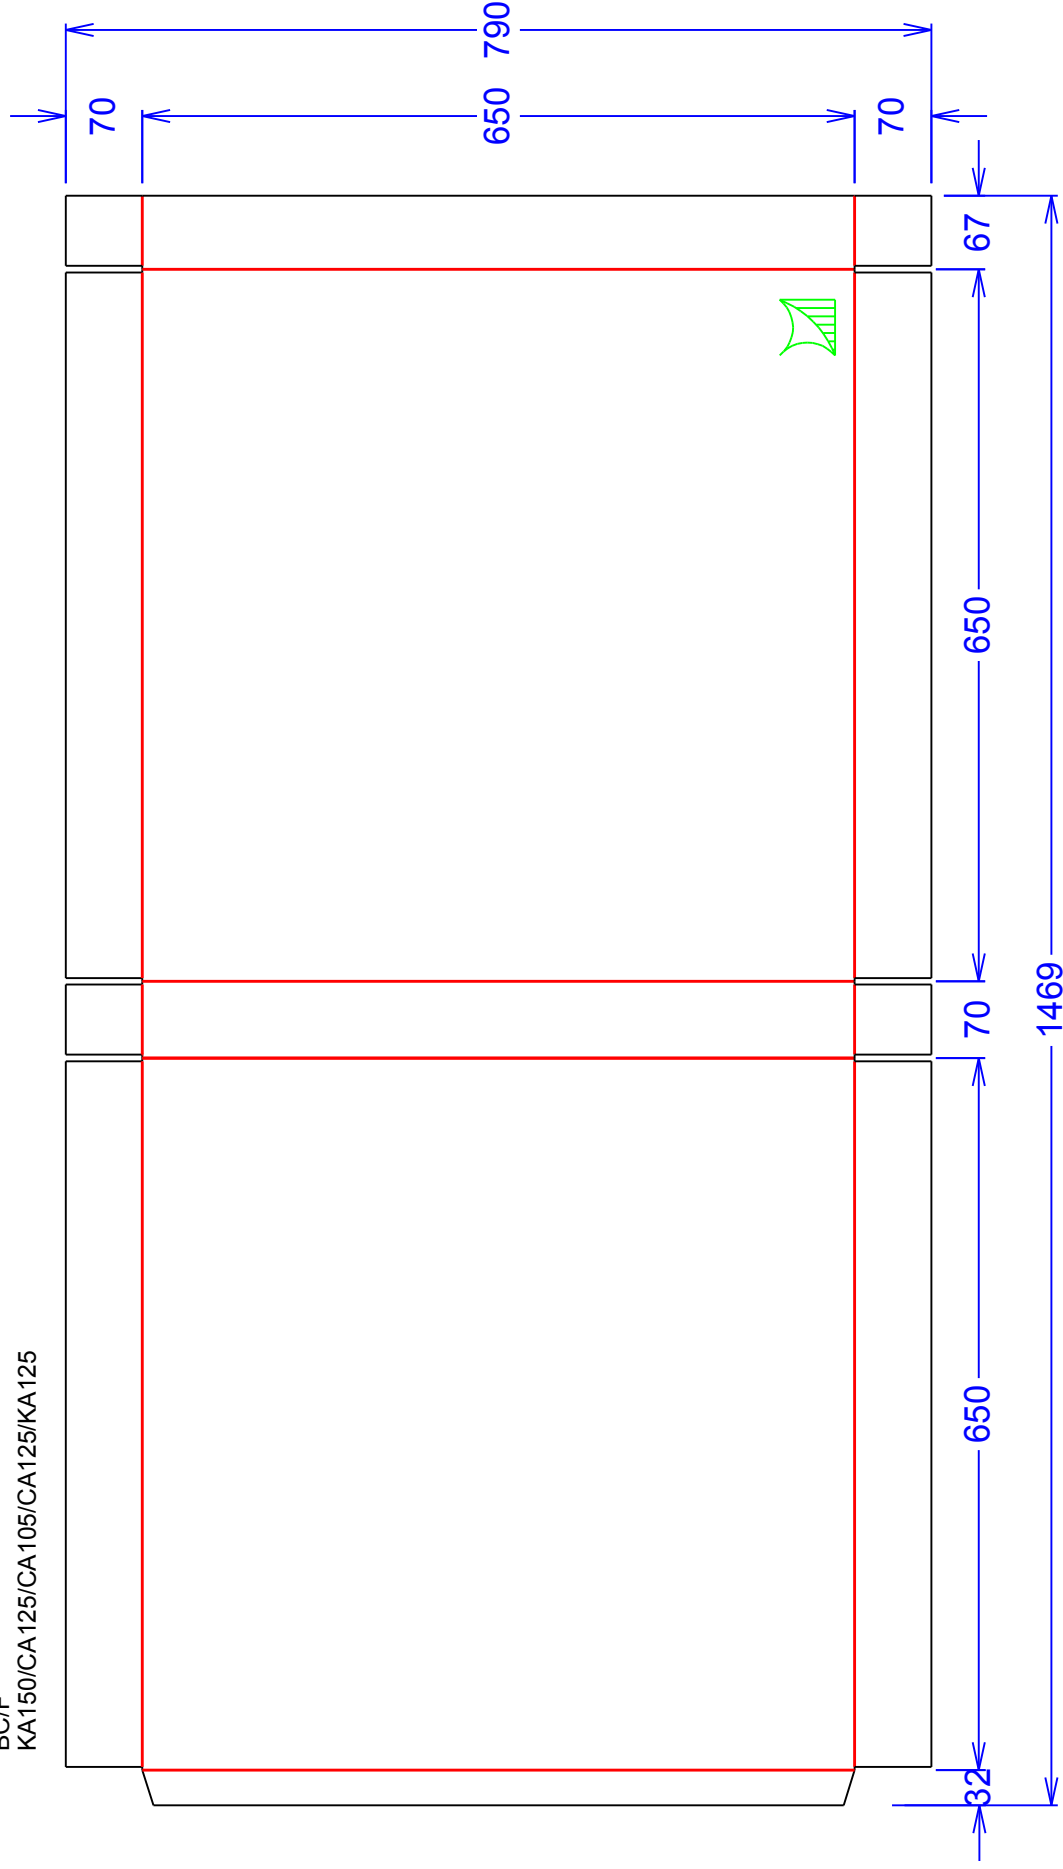

HONG THAI DRAWING

BC/F
KA150/CA125/CA105/CA125/KA125

สงวนลิขสิทธิ์ ตามกฎหมาย.

 บริษัท ไทยบรรจุภัณฑ์ จำกัด HONG THAI PACKAGING CO., LTD.	ขนาดที่บรรจุ (LxWxH) 650.00 x 70.00 x 650.00		TOLERANCE	Customer Approved
	ชนิดกระดาษ: KA150/CA125/CA105/CA125/KA125 ลอน: BC		+ 3 mm., -3 mm.
ชื่อลูกค้า Customer Name Hongthai online		รหัสโรงงาน 0-961-2524-00		Designer Jirasak
Design Description ก่อสร้างการอบรูป 65 cm		วันที่ 16/11/2563	เวลา 09:26:52	Date
		แสดงตำแหน่ง		แสดงตำแหน่ง