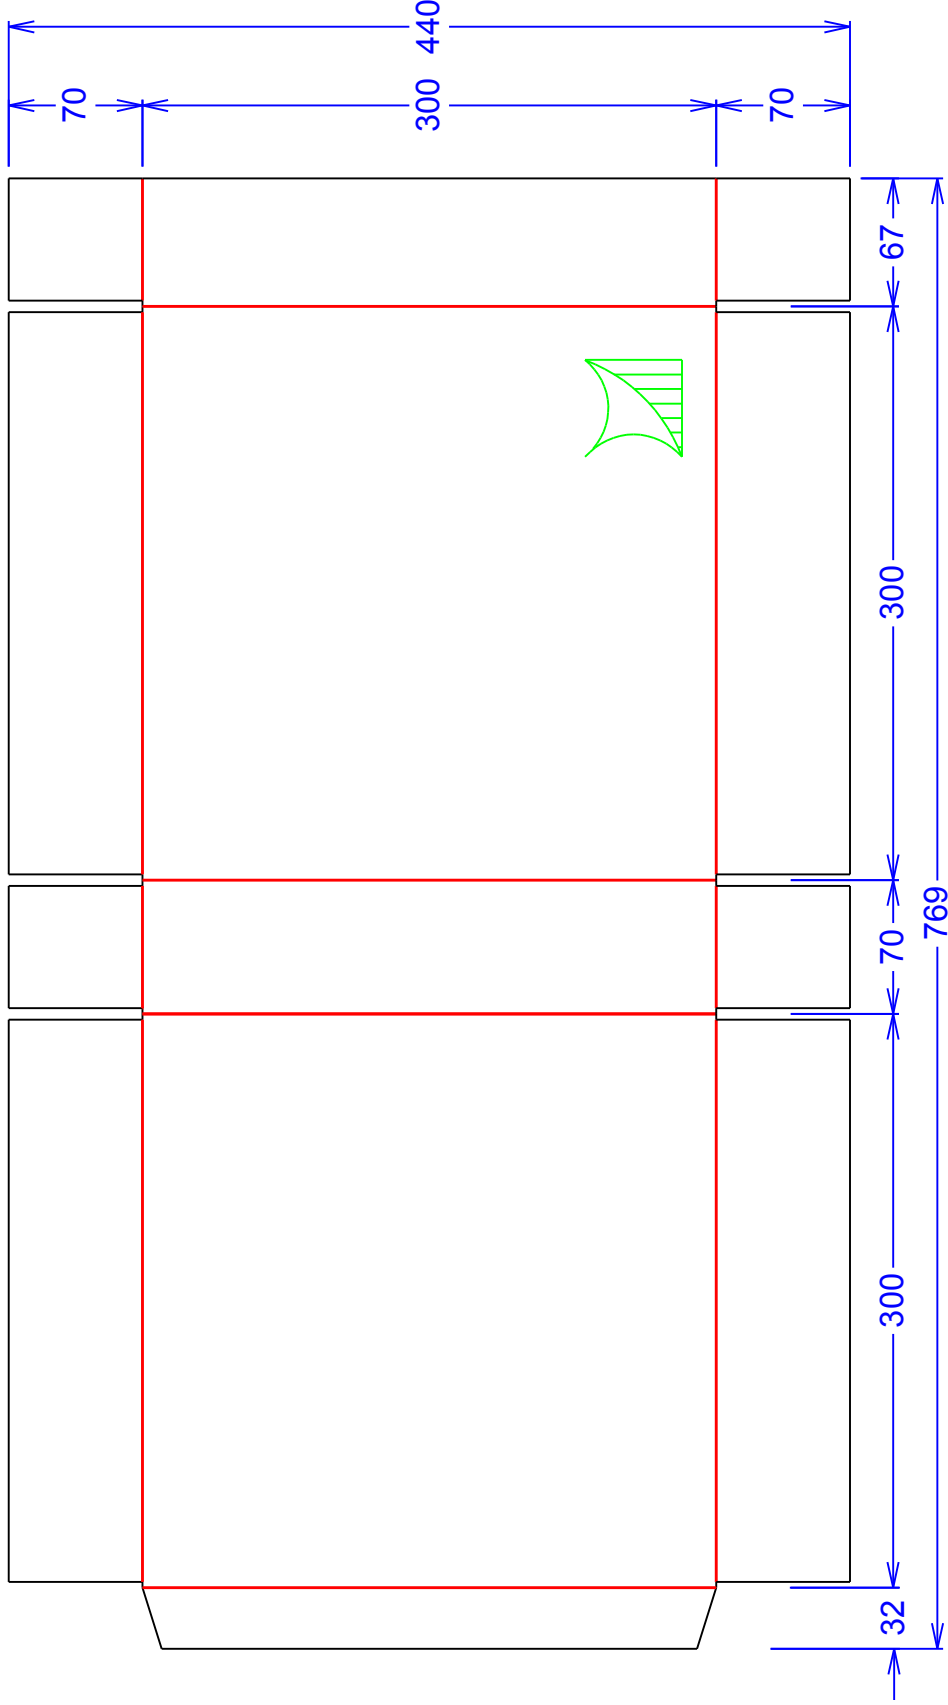

HONG THAI DRAWING

BC/F
KA150/CA125/CA105/CA125/KA125

สงวนลิขสิทธิ์ ตามกฎหมาย.

 บริษัท ไทยบรรจุภัณฑ์ จำกัด HONG THAI PACKAGING CO., LTD.	ขนาดที่บวดย (LxWxH) 300.00 x 70.00 x 300.00	TOLERANCE + 3 mm., -3 mm.	Customer Approved
	ชนิดกระดาษ: KA150/CA125/CA105/CA125/KA125 ลอน: BC	Designer Jirasak
Customer Name ชื่อลูกค้า Hongthai online	รหัสโรงงาน 0-961-2521-00	ลอน/เกรน :	Department
	วันที่ 16/11/2563 เวลา 09:25:52	↓	Date
Design Description กล่องการอบรูป 30 cm			แสดงตำแหน่งพิมพ์ 