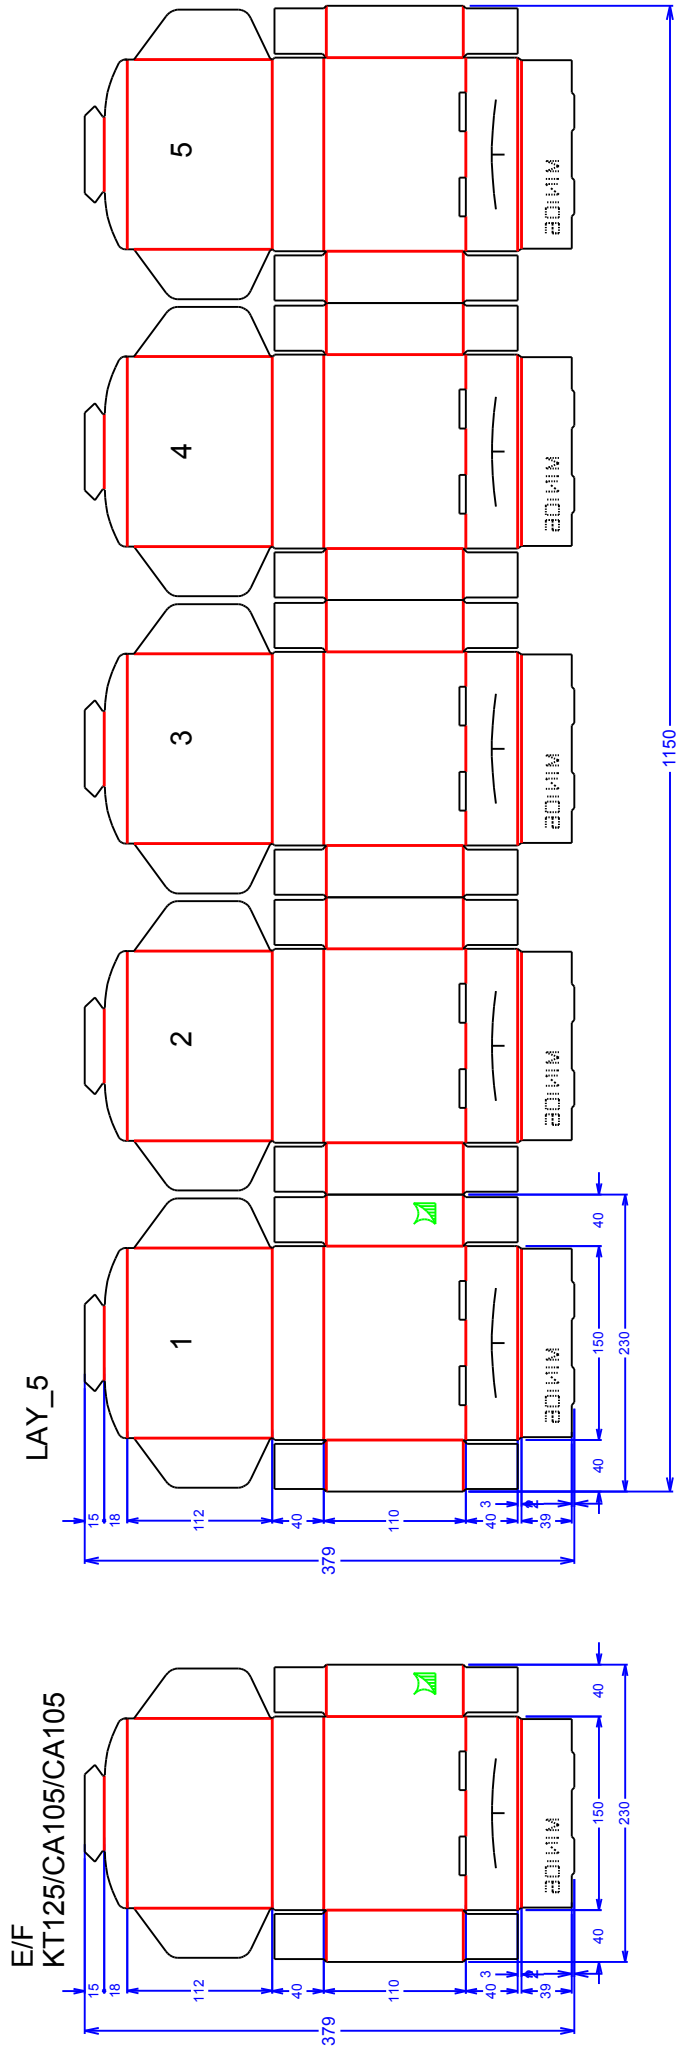

HONG THAI DRAWING

สงวนลิขสิทธิ์ ตามกฎหมาย.

 บริษัท ไทยบรรจุภัณฑ์ จำกัด HONG THAI PACKAGING CO., LTD.	ขนาดที่บรรจุ (LxWxH) 150.00 x 110.00 x 40.00		TOLERANCE + 3 mm., -3 mm.	Customer Approved
	ชนิดกระดาษ: KT125/CA105/CA105 ลอน: E		Designer Jirasak	Department Date
ชื่อลูกค้า Customer Name Hongthai online		รหัสโรงงาน 0-961-2393-00		แสดงตำแหน่งพิมพ์ 
ชื่องาน Design Description MINI 06		วันที่ 3/11/2563 เวลา 13:38:44	ลอน/เกรน : ↓	