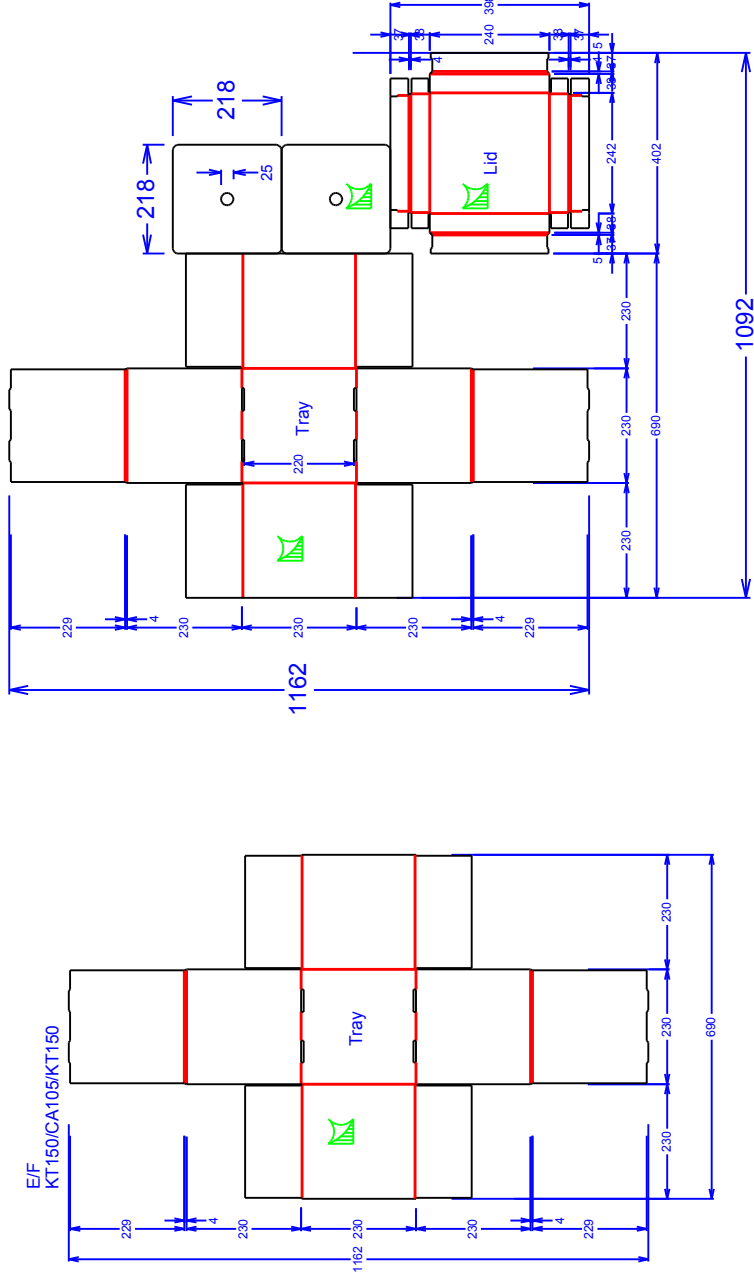

HONG THAI DRAWING

E/F
KT150/CA105/KT150

E/F
KT150/CA105/KT150

สงวนลิขสิทธิ์ ตามกฎหมาย.

บริษัท ไทยบรรจุภัณฑ์ จำกัด
HONG THAI PACKAGING CO., LTD.

ชื่อลูกค้า
Customer Name
ชื่องาน
Design Description
กล่อง เต้า เต้าใหญ่M

ขนาดที่บวดย (LxWxH) 230.00 x 230.00 x 230.00
ชนิดกระดาษ: KT150/CA105/KT150
รหัสโรงงาน 0-961-2611-00
วันที่ 14/1/2564 เวลา 16:14:47
ลอน: E

TOLERANCE
+ 3 mm., -3 mm.
Designer
Jirasak
ลอน/เกรน :

Customer Approved
Department
Date
แสดงตำแหน่งพิมพ์