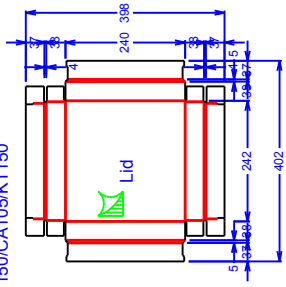

HONG THAI DRAWING

E/F
KT150/CA105/KT150

E/F
KT150/CA105/KT150

สงวนลิขสิทธิ์ ตามกฎหมาย.

บริษัท ไทยบรรจุภัณฑ์ จำกัด
HONG THAI PACKAGING CO., LTD.

ชื่อลูกค้า
Customer Name
ชื่องาน
Design Description
กล่อง เต้า เต้าใหญ่M

ขนาดที่บวดย (LxWxH) 230.00 x 230.00 x 230.00
ชนิดกระดาษ: KT150/CA105/KT150
รหัสโรงงาน 0-961-2611-00
วันที่ 14/1/2564 เวลา 16:14:47
ลอน: E

TOLERANCE
+ 3 mm., -3 mm.
Designer
Jirasak
ลอน/เกรน :

Customer Approved
Department
Date
แสดงตำแหน่งพิมพ์