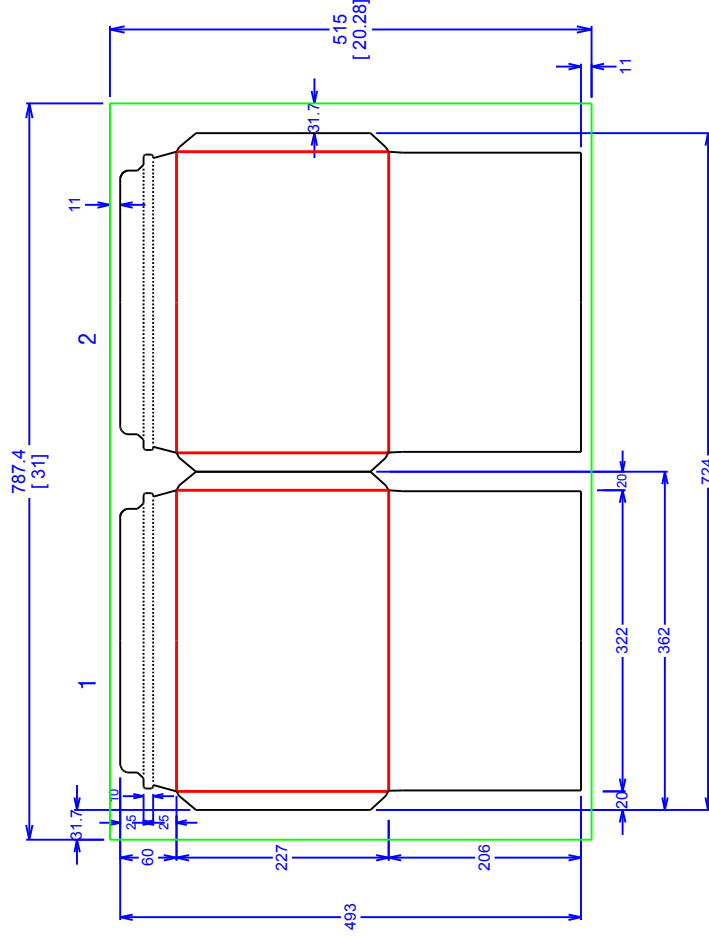

# HONG THAI DRAWING

SIZE	WxL
Net Size (1)	362x493mm.
Net Size (2)	724x493 mm.
Printing Paper size	31 x 20.28in
Paper Corrugator size	787.4 x 515 mm
	-

Lay\_2

Vertical Grian

ทิศทางเข้าเครื่องได้คัท

ชื่อลูกค้า HONG ONLINE  
ชื่องาน ของจดหมายราชการฯแจ้ง สีขาว A4

ขนาด (LxWxH)	493 x 362 x 0
วัสดุพิมพ์	DPG 350 g.
รหัสไฟล์งาน	0-442-4015-01
วันที่	16/03/2026
Rev#	01

TOLERANCE		สงวนลิขสิทธิ์ตามกฎหมาย.
+1 mm.,-1 mm.		Customer Approved
Designer		Department .....
Jidapa		Date .....
ศิลปิน/เกรรณ :		แสดงตำแหน่งพิมพ์
		เริ่มใช้ 03/09/65