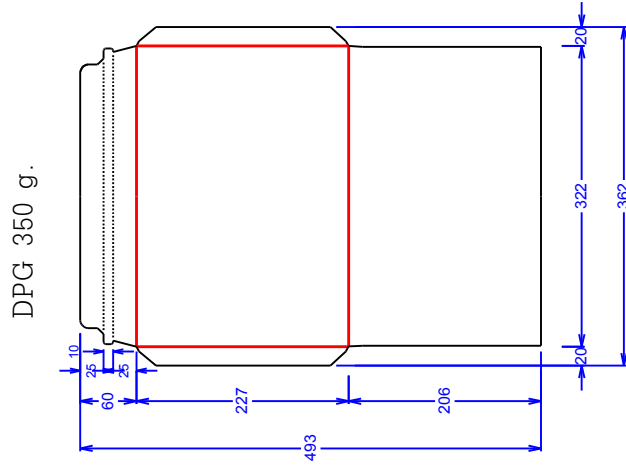

# HONG THAI DRAWING

SIZE	WxL
Net Size (1)	362x493mm.
Net Size (2)	724x493 mm.
Printing Paper size	31 x 20.28in
Paper Corrugator size	787.4 x 515 mm
	-

Lay\_2

Vertical Grian

ทิศทางเข้าเครื่องได้คัท

ชื่อลูกค้า HONG ONLINE  
ชื่องาน ของจดหมายราชการฯแจ้ง สีขาว A4

ขนาด (LxWxH)	493 x 362 x 0
วัสดุพิมพ์	DPG 350 g.
รหัสไฟล์งาน	0-442-4015-01
วันที่	16/03/2026
Rev#	01

TOLERANCE		สงวนลิขสิทธิ์ตามกฎหมาย.
+1 mm.,-1 mm.		Customer Approved
Designer		Department .....
Jidapa		Date .....
ศิลปิน/เกรรณ :		แสดงตำแหน่งพิมพ์
		เริ่มใช้ 03/09/65